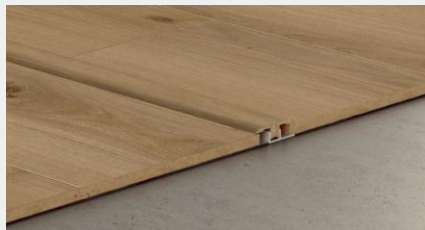

Liikuntasaumalista

Yhdistää kaksi samaa korkeutta olevaa lattiaa