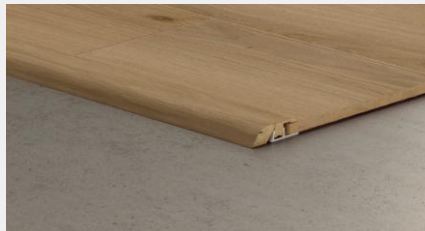

SmartFinish Incizo -monitoimilistat laminaattilattioille

- Korkealaatuiset lattian väriin yhteensopivat monitoimilistat
- Yksi tuote, neljä käyttötarkoitusta
- Voidaan käyttää kynnyks-, liikuntasauma-, eritaso- ja päätelistana
- Kovaa kulutusta kestävä
- Monitoimilistoilla viimeistelty lattia luo näyttävän kokonaisuuden
- Koko: 13 x 48 x 2150 mm
- Mukana pintalista, asennuslista ja listaleikkuri

Eritasolista

Yhdistää kaksi eri korkeudella olevaa lattiaa