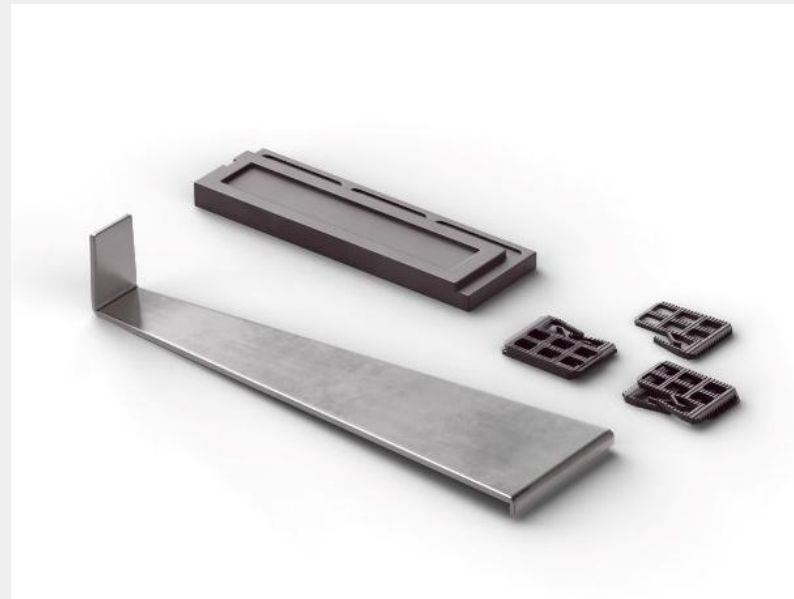

## SmartFinish asennussarja

- Uivaksi asennettavien lukkopontillisten lattioiden asennustyökalut
- Sisältää parkettiraudan, lyöntikapulan Uniclic-lukkopontille ja asennuskiilat
- Asennuskiilat mahdollistavat oikean kokoisen liikuntaraon seinien ja lattian välille
- Lyöntikapulan avulla laudat on helppo napsauttaa yhteen vahingoittamatta lukitusjärjestelmää
- Parkettirauta mahdollistaa lukkopontillisen laudan asentamisen ahtaisiin väleihin ja paikkoihin
- Paketissa: 20 asennuskiilaa, 1 lyöntikapula, 1 parkettirauta