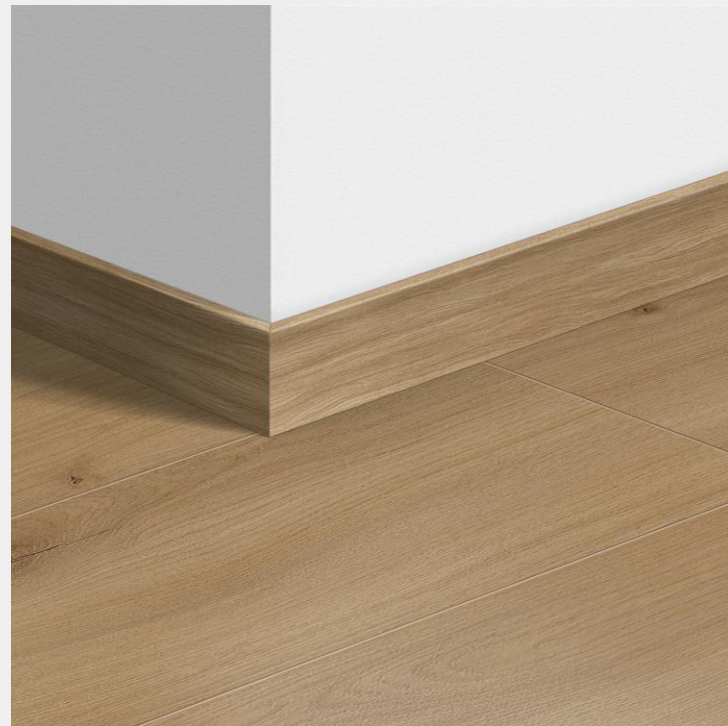

## SmartFinish jalkalistat

---

- Korkealaatuiset lattian väriin yhteensopivat jalkalistat
- Pitkäikäinen ja kulutusta kestävä laminaatti pinta
- Vahva ja kosteutta kestävä MDF-runko
- Jalkalistoilla viimeistelty lattia luo näyttävän kokonaisuuden
- Koko: 12 x 58 x 2400 mm