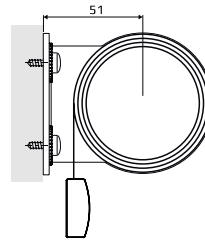

Moottoroitu rullaverho screen-kankaalla

Sähkökäyttöinen rullaverho tuo helppoutta erityisesti korkeisiin ja vaikeasti saavutettaviin ikkunoihin. Verhoa ohjataan vaivattomasti kaukosäätimellä, ja se voidaan liittää myös osaksi rakennuksen KNX-ohjausta. Käyttö on hiljaista ja liike hallittua. Edellyttää kiinteää sähkösyöttöä.

Seinäkiinnitys