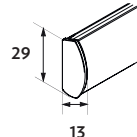

Ovaali
29 mm