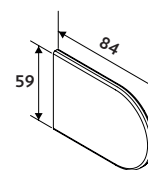

Seinäkiinnitys

Kattokiinnitys

Kannake
• valkoinen, musta,
galvanoitu

Kannakepeite
• valkoinen,
musta, harmaa

Suuri

- Minimileveys 72 cm
- Maksimileveys 400 cm
- Maksimikorkeus 400 cm
- Maksimipaino 7,5 kg

Alapainolistat