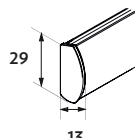

Ovaali
29 mm