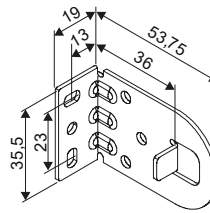

Seinäkiinnitys

Kattokiinnitys

Kannake

- valkoinen, musta, galvanoitu

Kannakepeite

- valkoinen, musta, harmaa

Pieni

- Minimileveys 62 cm
- Maksimileveys 275 cm
- Maksimikorkeus 300 cm
- Maksimipaino 3,5 kg