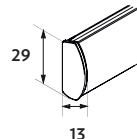

Ovaali
29 mm