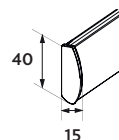

Ovaali
40 mm