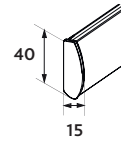

Ovaali
40 mm