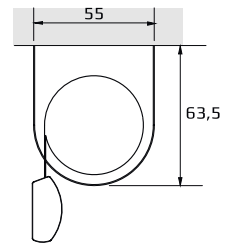

Seinäkiinnitys

Kattokiinnitys

Kannake

- valkoinen, musta, galvanoitu

Kannakepeite

- valkoinen, musta, harmaa

Pieni

- Minimileveys 62 cm
- Maksimileveys 275 cm
- Maksimikorkeus 300 cm
- Maksimipaino 3,5 kg