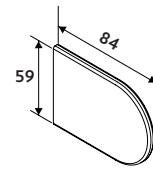

Seinäkiinnitys

Kattokiinnitys

Kannake
• valkoinen, musta,
galvanoitu

Kannakepeite
• valkoinen,
musta, harmaa

Keskikokoinen

- Minimileveys 72 cm
- Maksimileveys 400 cm
- Maksimikorkeus 350 cm
- Maksimipaino 6,0 kg