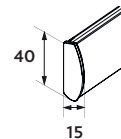

Ovaali
40 mm