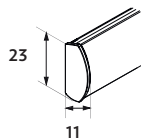

Alapainolistat

Valkoinen RAL9016
Musta 9005
Anodisoitu hopea E6/EV1

Ovaali
23 mm