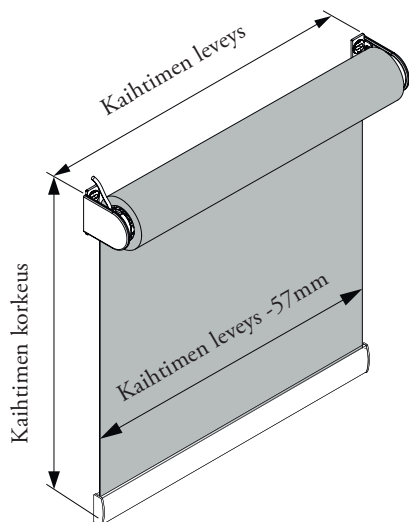

Situo 1 RTS Pure
• 1 kanavainen

Situo 5 RTS Pure
• 5 kanavainen

Telis 16 RTS
• 16 kanavainen

Kiinteästi kaapeloidut

Smoove Uno+Pure
• impulssikytkin
• uppoasennus

Smoove 1
• 1 kanavainen
• seinään kiinnitettävä

Smoove 4
• 4 kanavainen
• seinään kiinnitettävä

Moottoroitu rullaverho screen-kankaalla

Sähkökäyttöinen rullaverho tuo helppoutta erityisesti korkeisiin ja vaikeasti saavutettaviin ikkunoihin. Verhoa ohjataan vaivattomasti kaukosäätimellä, ja se voidaan liittää myös osaksi rakennuksen KNX-ohjausta. Käyttö on hiljaista ja liike hallittua. Edellyttää kiinteää sähkösyöttöä.