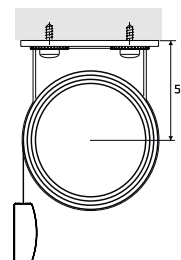

Kattokiinnitys