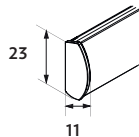

Alapainolistat

Valkoinen RAL9016
Musta 9005
Anodisoitu hopea E6/EV1

Ovaali
23 mm