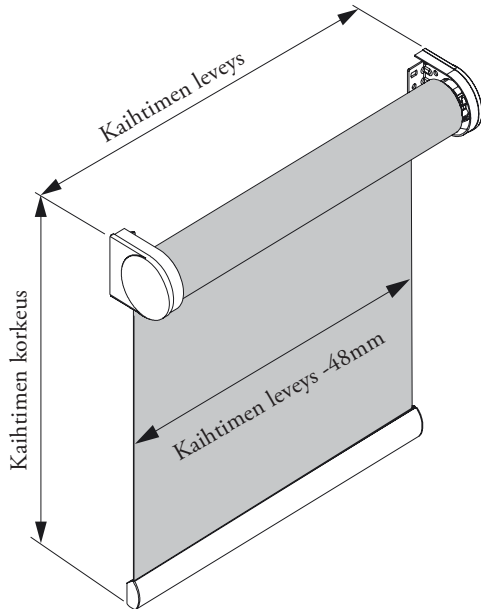

Seinäkiinnitys

Kattokiinnitys

Kannake

- valkoinen, musta, galvanoitu

Kannakepeite

- valkoinen, musta, harmaa

Pieni

- Minimileveys 62 cm
- Maksimileveys 275 cm
- Maksimikorkeus 300 cm
- Maksimipaino 3,5 kg