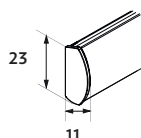

Alapainolistat

Valkoinen RAL9016
Musta 9005
Anodisoitu hopea E6/EV1

Ovaali
23 mm