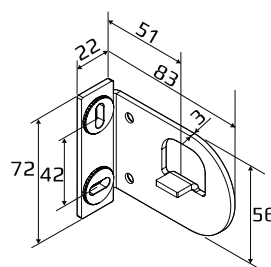

Smoove 4
• 4 kanavainen
• seinään kiinnitettävä

Moottoroitu rullaverho screen-kankaalla

Sähkökäyttöinen rullaverho tuo helppoutta erityisesti korkeisiin ja vaikeasti saavutettaviin ikkunoihin. Verhoa ohjataan vaivattomasti kaukosäätimellä, ja se voidaan liittää myös osaksi rakennuksen KNX-ohjausta. Käyttö on hiljaista ja liike hallittua. Edellyttää kiinteää sähkösyöttöä.

Seinäkiinnitys

Kattokiinnitys

Kannake
• valkoinen, musta,
galvanoitu

Kannakepeite
• valkoinen,
musta, harmaa

Suuri

- Minimileveys 72 cm
- Maksimileveys 400 cm
- Maksimikorkeus 400 cm
- Maksimipaino 7,5 kg

Alapainolistat