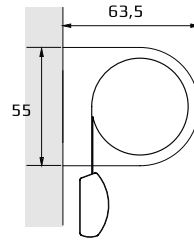

Seinäkiinnitys

Kattokiinnitys

Kannake

- valkoinen, musta, galvanoitu

Kannakepeite

- valkoinen, musta, harmaa

Pieni

- Minimileveys 62 cm
- Maksimileveys 275 cm
- Maksimikorkeus 300 cm
- Maksimipaino 3,5 kg