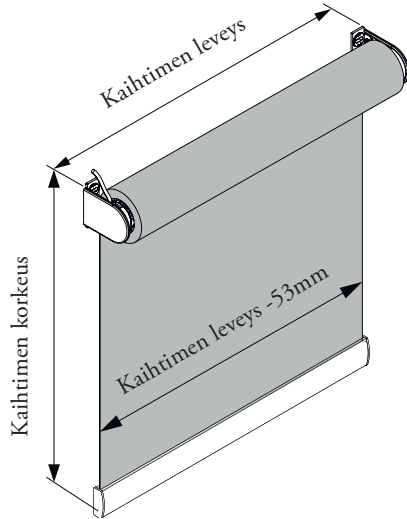

Situo 1 RTS Pure
• 1 kanavainen

Situo 5 RTS Pure
• 5 kanavainen

Telis 16 RTS
• 16 kanavainen

Kiinteästi kaapeloidut

Smoove Uno+Pure
• impulssikytkin
• uppoasennus

Smoove 1
• 1 kanavainen
• seinään kiinnitettävä

Smoove 4
• 4 kanavainen
• seinään kiinnitettävä

Moottoroitu rullaverho screen-kankaalla

Sähkökäyttöinen rullaverho tuo helppoutta erityisesti korkeisiin ja vaikeasti saavutettaviin ikkunoihin. Verhoa ohjataan vaivattomasti kaukosäätimellä, ja se voidaan liittää myös osaksi rakennuksen KNX-ohjausta. Käyttö on hiljaista ja liike hallittua. Edellyttää kiinteää sähkösyöttöä.