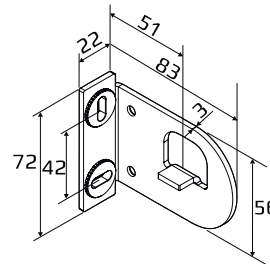

Seinäkiinnitys

Kattokiinnitys

Kannake
• valkoinen, musta,
galvanoitu

Kannakepeite
• valkoinen,
musta, harmaa

Keskikokoinen

- Minimileveys 72 cm
- Maksimileveys 400 cm
- Maksimikorkeus 350 cm
- Maksimipaino 6,0 kg