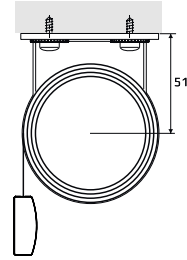

Kattokiinnitys