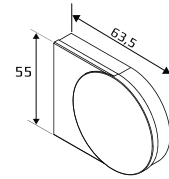

Seinäkiinnitys

Kattokiinnitys

Kannake

- valkoinen, musta, galvanoitu

Kannakepeite

- valkoinen, musta, harmaa

Pieni

- Minimileveys 62 cm
- Maksimileveys 275 cm
- Maksimikorkeus 300 cm
- Maksimipaino 3,5 kg