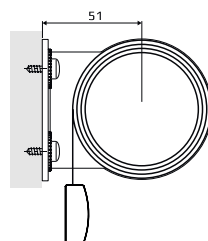

Moottoroitu rullaverho screen-kankaalla

Sähkökäyttöinen rullaverho tuo helppoutta erityisesti korkeisiin ja vaikeasti saavutettaviin ikkunoihin. Verhoa ohjataan vaivattomasti kaukosäätimellä, ja se voidaan liittää myös osaksi rakennuksen KNX-ohjausta. Käyttö on hiljaista ja liike hallittua. Edellyttää kiinteää sähkösyöttöä.

Seinäkiinnitys