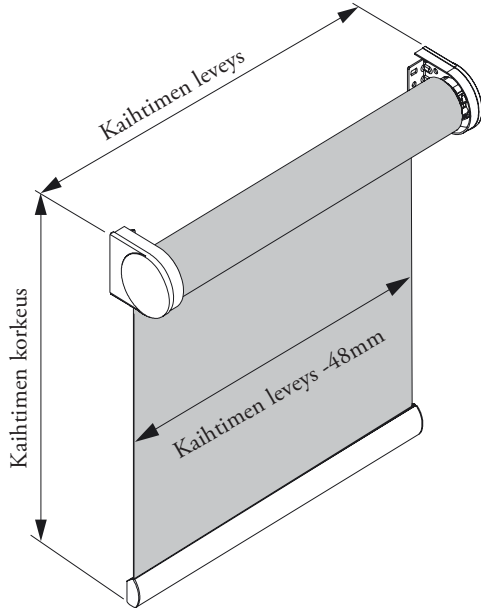

Moottoroitu rullaverho peittävällä kankaalla

Sähkökäyttöinen rullaverho tuo helppoutta erityisesti korkeisiin ja vaikeasti saavutettaviin ikkunoihin. Verhoa ohjataan vaivattomasti kaukosäätimellä, ja se voidaan liittää myös osaksi rakennuksen KNX-ohjausta. Käyttö on hiljaista ja liike hallittua. Edellyttää kiinteää sähkösyöttöä.

Seinäkiinnitys

Kattokiinnitys

Kannake

- valkoinen, musta, galvanoitu

Kannakepeite

- valkoinen, musta, harmaa

Pieni

- Minimileveys 62 cm
- Maksimileveys 275 cm
- Maksimikorkeus 300 cm
- Maksimipaino 3,5 kg