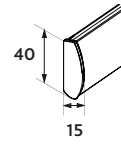

Ovaali
40 mm