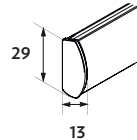

Ovaali
29 mm