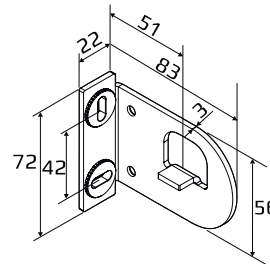

Seinäkiinnitys

Kattokiinnitys

Kannake
• valkoinen, musta, galvanoitu

Kannakepeite
• valkoinen, musta, harmaa

Keskikokoinen

- Minimileveys 72 cm
- Maksimileveys 400 cm
- Maksimikorkeus 350 cm
- Maksimipaino 6,0 kg