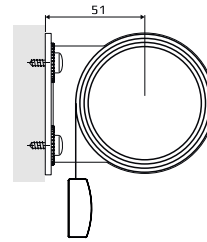

Moottoroitu rullaverho peittävällä kankaalla

Sähkökäyttöinen rullaverho tuo helppoutta erityisesti korkeisiin ja vaikeasti saavutettaviin ikkunoihin. Verhoa ohjataan vaivattomasti kaukosäätimellä, ja se voidaan liittää myös osaksi rakennuksen KNX-ohjausta. Käyttö on hiljaista ja liike hallittua. Edellyttää kiinteää sähkösyöttöä.

Seinäkiinnitys