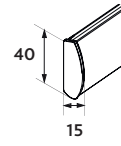

Seinäkiinnitys

Kattokiinnitys

Kannake

- valkoinen, musta, galvanoitu

Kannakepeite

- valkoinen, musta, harmaa

Suuri

- Minimileveys 72 cm
- Maksimileveys 400 cm
- Maksimikorkeus 400 cm
- Maksimipaino 7,5 kg

Alapainolistat

Valkoinen RAL9016
Musta 9005
Anodisoitu hopea E6/EV1

Ovaali
23 mm

Ovaali
29 mm

Ovaali
40 mm

Alumiinilatta
kangaskujassa

Ohjaukset ja kaukosäätimet

RTS