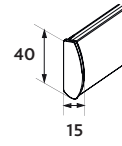

Ovaali
40 mm