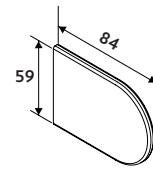

Seinäkiinnitys

Kattokiinnitys

Kannake
• valkoinen, musta, galvanoitu

Kannakepeite
• valkoinen, musta, harmaa

Keskikokoinen

- Minimileveys 72 cm
- Maksimileveys 400 cm
- Maksimikorkeus 350 cm
- Maksimipaino 6,0 kg