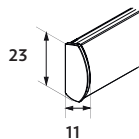

Alapainolistat

Valkoinen RAL9016
Musta 9005
Anodisoitu hopea E6/EV1

Ovaali
23 mm