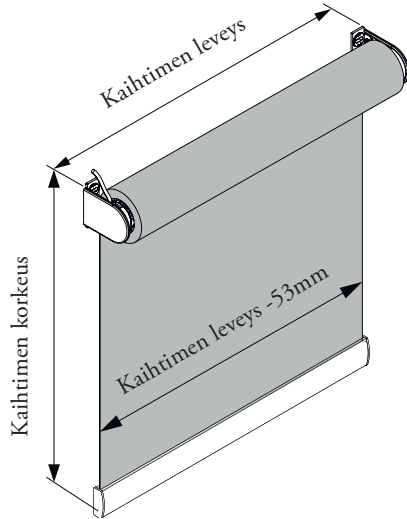

Situo 1 RTS Pure
• 1 kanavainen

Situo 5 RTS Pure
• 5 kanavainen

Telis 16 RTS
• 16 kanavainen

Kiinteästi kaapeloidut

Smoove Uno+Pure
• impulssikytkin
• uppoasennus

Smoove 1
• 1 kanavainen
• seinään kiinnitettävä

Smoove 4
• 4 kanavainen
• seinään kiinnitettävä

Moottoroitu rullaverho peittävällä kankaalla

Sähkökäyttöinen rullaverho tuo helppoutta erityisesti korkeisiin ja vaikeasti saavutettaviin ikkunoihin. Verhoa ohjataan vaivattomasti kaukosäätimellä, ja se voidaan liittää myös osaksi rakennuksen KNX-ohjausta. Käyttö on hiljaista ja liike hallittua. Edellyttää kiinteää sähkösyöttöä.