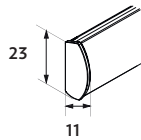

Alapainolistat

Valkoinen RAL9016
Musta 9005
Anodisoitu hopea E6/EV1

Ovaali
23 mm