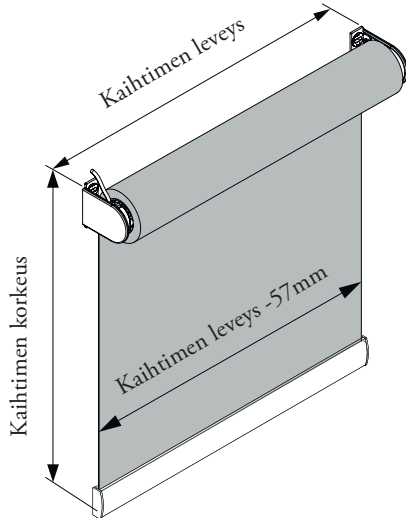

Situo 1 RTS Pure
• 1 kanavainen

Situo 5 RTS Pure
• 5 kanavainen

Telis 16 RTS
• 16 kanavainen

Kiinteästi kaapeloidut

Smoove Uno+Pure
• impulssikytkin
• uppoasennus

Smoove 1
• 1 kanavainen
• seinään kiinnitettävä

Smoove 4
• 4 kanavainen
• seinään kiinnitettävä

Moottoroitu rullaverho peittävällä kankaalla

Sähkökäyttöinen rullaverho tuo helppoutta erityisesti korkeisiin ja vaikeasti saavutettaviin ikkunoihin. Verhoa ohjataan vaivattomasti kaukosäätimellä, ja se voidaan liittää myös osaksi rakennuksen KNX-ohjausta. Käyttö on hiljaista ja liike hallittua. Edellyttää kiinteää sähkösyöttöä.