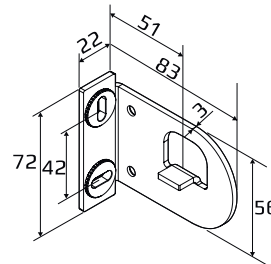

Seinäkiinnitys

Kattokiinnitys

Kannake

- valkoinen, musta, galvanoitu

Kannakepeite

- valkoinen, musta, harmaa

Suuri

- Minimileveys 72 cm
- Maksimileveys 400 cm
- Maksimikorkeus 400 cm
- Maksimipaino 7,5 kg