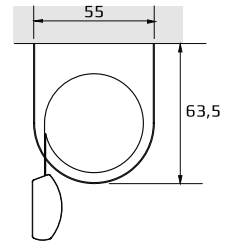

Seinäkiinnitys

Kattokiinnitys

Kannake

- valkoinen, musta, galvanoitu

Kannakepeite

- valkoinen, musta, harmaa

Pieni

- Minimileveys 62 cm
- Maksimileveys 275 cm
- Maksimikorkeus 300 cm
- Maksimipaino 3,5 kg