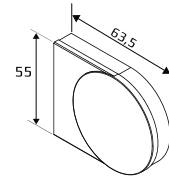

Seinäkiinnitys

Kattokiinnitys

Kannake

- valkoinen, musta, galvanoitu

Kannakepeite

- valkoinen, musta, harmaa

Pieni

- Minimileveys 62 cm
- Maksimileveys 275 cm
- Maksimikorkeus 300 cm
- Maksimipaino 3,5 kg