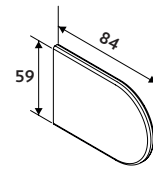

Seinäkiinnitys

Kattokiinnitys

Kannake

- valkoinen, musta, galvanoitu

Kannakepeite

- valkoinen, musta, harmaa

Suuri

- Minimileveys 72 cm
- Maksimileveys 400 cm
- Maksimikorkeus 400 cm
- Maksimipaino 7,5 kg

Alapainolistat

Valkoinen RAL9016
Musta 9005
Anodisoitu hopea E6/EV1

Ovaali
23 mm

Ovaali
29 mm

Ovaali
40 mm

Alumiinilatta
kangaskujassa

Ohjaukset ja kaukosäätimet

RTS