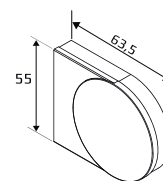

Seinäkiinnitys

Kattokiinnitys

Kannake

- valkoinen, musta, galvanoitu

Kannakepeite

- valkoinen, musta, harmaa

Pieni

- Minimileveys 62 cm
- Maksimileveys 275 cm
- Maksimikorkeus 300 cm
- Maksimipaino 3,5 kg