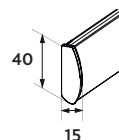

Seinäkiinnitys

Kattokiinnitys

Kannake

- valkoinen, musta, galvanoitu

Kannakepeite

- valkoinen, musta, harmaa

Suuri

- Minimileveys 72 cm
- Maksimileveys 400 cm
- Maksimikorkeus 400 cm
- Maksimipaino 7,5 kg

Alapainolistat

Valkoinen RAL9016
Musta 9005
Anodisoitu hopea E6/EV1

Ovaali
23 mm

Ovaali
29 mm

Ovaali
40 mm

Alumiinilatta
kangaskujassa

Ohjaukset ja kaukosäätimet

RTS