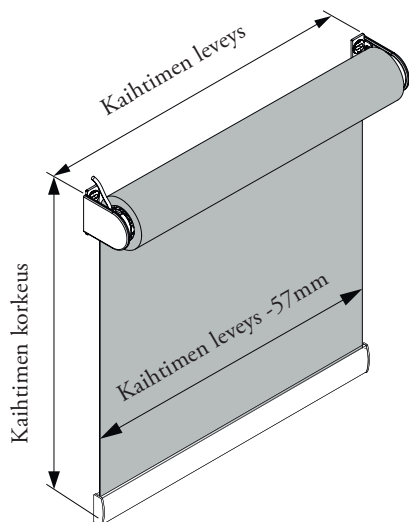

Moottoroitu rullaverho pimentävällä kankaalla

Sähkökäyttöinen rullaverho tuo helppoutta erityisesti korkeisiin ja vaikeasti saavutettaviin ikkunoihin. Verhoa ohjataan vaivattomasti kaukosäätimellä, ja se voidaan liittää myös osaksi rakennuksen KNX-ohjausta. Käyttö on hiljaista ja liike hallittua. Edellyttää kiinteää sähkösyöttöä.