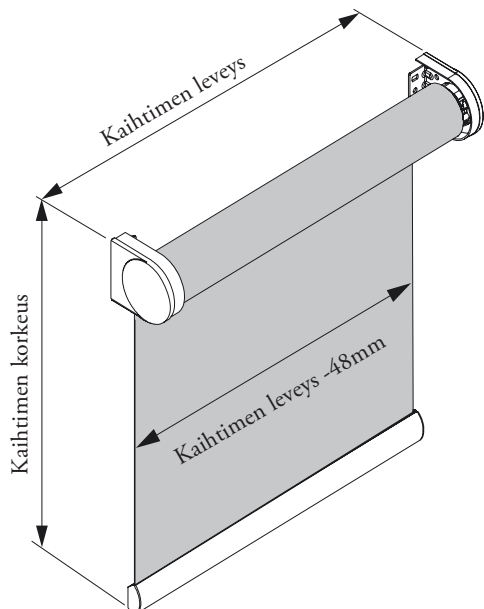

Moottoroitu rullaverho pimentävällä kankaalla

Sähkökäyttöinen rullaverho tuo helppoutta erityisesti korkeisiin ja vaikeasti saavutettaviin ikkunoihin. Verhoa ohjataan vaivattomasti kaukosäätimellä, ja se voidaan liittää myös osaksi rakennuksen KNX-ohjausta. Käyttö on hiljaista ja liike hallittua. Edellyttää kiinteää sähkösyöttöä.

Seinäkiinnitys

Kattokiinnitys

Kannake

- valkoinen, musta, galvanoitu

Kannakepeite

- valkoinen, musta, harmaa

Pieni

- Minimileveys 62 cm
- Maksimileveys 275 cm
- Maksimikorkeus 300 cm
- Maksimipaino 3,5 kg