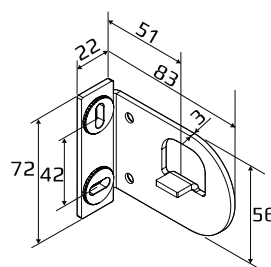

Smoove 4
• 4 kanavainen
• seinään kiinnitettävä

Moottoroitu rullaverho pimentävällä kankaalla

Sähkökäyttöinen rullaverho tuo helppoutta erityisesti korkeisiin ja vaikeasti saavutettaviin ikkunoihin. Verhoa ohjataan vaivattomasti kaukosäätimellä, ja se voidaan liittää myös osaksi rakennuksen KNX-ohjausta. Käyttö on hiljaista ja liike hallittua. Edellyttää kiinteää sähkösyöttöä.

Seinäkiinnitys

Kattokiinnitys

Kannake

- valkoinen, musta, galvanoitu

Kannakepeite

- valkoinen, musta, harmaa

Suuri

- Minimileveys 72 cm
- Maksimileveys 400 cm
- Maksimikorkeus 400 cm
- Maksimipaino 7,5 kg