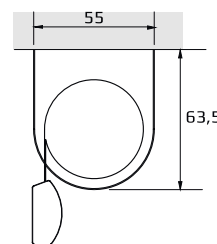

Seinäkiinnitys

Kattokiinnitys

Kannake

- valkoinen, musta, galvanoitu

Kannakepeite

- valkoinen, musta, harmaa

Pieni

- Minimileveys 62 cm
- Maksimileveys 275 cm
- Maksimikorkeus 300 cm
- Maksimipaino 3,5 kg