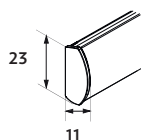

Alapainolistat

Valkoinen RAL9016
Musta 9005
Anodisoitu hopea E6/EV1

Ovaali
23 mm