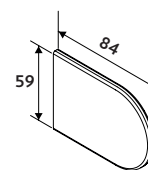

Seinäkiinnitys

Kattokiinnitys

Kannake

- valkoinen, musta, galvanoitu

Kannakepeite

- valkoinen, musta, harmaa

Suuri

- Minimileveys 72 cm
- Maksimileveys 400 cm
- Maksimikorkeus 400 cm
- Maksimipaino 7,5 kg

Alapainolistat

Valkoinen RAL9016
Musta 9005
Anodisoitu hopea E6/EV1

Ovaali
23 mm

Ovaali
29 mm

Ovaali
40 mm

Alumiinilatta
kangaskujassa

Ohjaukset ja kaukosäätimet

RTS