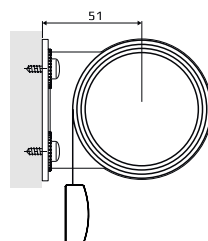

Moottoroitu rullaverho pimentävällä kankaalla

Sähkökäyttöinen rullaverho tuo helppoutta erityisesti korkeisiin ja vaikeasti saavutettaviin ikkunoihin. Verhoa ohjataan vaivattomasti kaukosäätimellä, ja se voidaan liittää myös osaksi rakennuksen KNX-ohjausta. Käyttö on hiljaista ja liike hallittua. Edellyttää kiinteää sähkösyöttöä.

Seinäkiinnitys