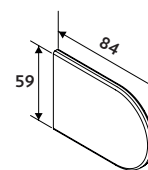

Seinäkiinnitys

Kattokiinnitys

Kannake

- valkoinen, musta, galvanoitu

Kannakepeite

- valkoinen, musta, harmaa

Keskikokoinen

- Minimileveys 72 cm
- Maksimileveys 400 cm
- Maksimikorkeus 350 cm
- Maksimipaino 6,0 kg