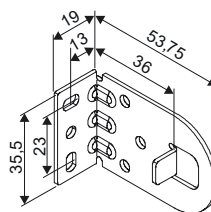

Seinäkiinnitys

Kattokiinnitys

Kannake

- valkoinen, musta, galvanoitu

Kannakepeite

- valkoinen, musta, harmaa

Pieni

- Minimileveys 62 cm
- Maksimileveys 275 cm
- Maksimikorkeus 300 cm
- Maksimipaino 3,5 kg