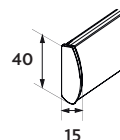

Ovaali
40 mm