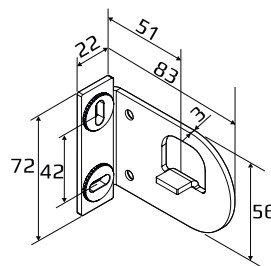

Seinäkiinnitys

Kattokiinnitys

Kannake

- valkoinen, musta, galvanoitu

Kannakepeite

- valkoinen, musta, harmaa

Keskikokoinen

- Minimileveys 72 cm
- Maksimileveys 400 cm
- Maksimikorkeus 350 cm
- Maksimipaino 6,0 kg