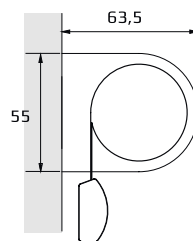

Seinäkiinnitys

Kattokiinnitys

Kannake

- valkoinen, musta, galvanoitu

Kannakepeite

- valkoinen, musta, harmaa

Pieni

- Minimileveys 62 cm
- Maksimileveys 275 cm
- Maksimikorkeus 300 cm
- Maksimipaino 3,5 kg