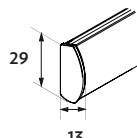

Ovaali
29 mm