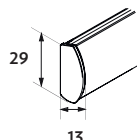

Ovaali
29 mm