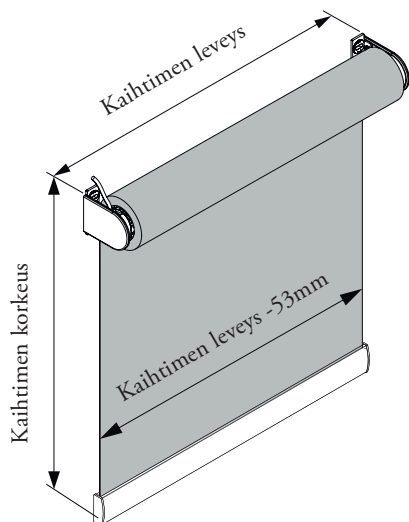

Situ 1 RTS Pure
• 1 kanavainen

Situ 5 RTS Pure
• 5 kanavainen

Telis 16 RTS
• 16 kanavainen

Kiinteästi kaapeloidut

Smoove Uno+Pure
• impulssikytkin
• uppoasennus

Smoove 1
• 1 kanavainen
• seinään kiinnitettävä

Smoove 4
• 4 kanavainen
• seinään kiinnitettävä

Moottoroitu rullaverho pimentävällä kankaalla

Sähkökäyttöinen rullaverho tuo helppoutta erityisesti korkeisiin ja vaikeasti saavutettaviin ikkunoihin. Verhoa ohjataan vaivattomasti kaukosäätimellä, ja se voidaan liittää myös osaksi rakennuksen KNX-ohjausta. Käyttö on hiljaista ja liike hallittua. Edellyttää kiinteää sähkösyöttöä.