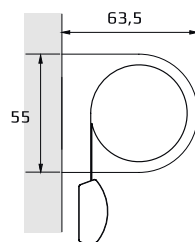

Seinäkiinnitys

Kattokiinnitys

Kannake

- valkoinen, musta, galvanoitu

Kannakepeite

- valkoinen, musta, harmaa

- Minimileveys 62 cm
- Maksimileveys 275 cm
- Maksimikorkeus 300 cm
- Maksimipaino 3,5 kg

Alapainolistat