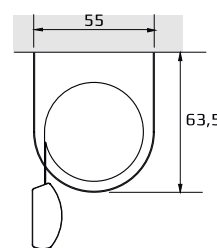

Seinäkiinnitys

Kattokiinnitys

Kannake

- valkoinen, musta, galvanoitu

Kannakepeite

- valkoinen, musta, harmaa

- Minimileveys 62 cm
- Maksimileveys 275 cm
- Maksimikorkeus 300 cm
- Maksimipaino 3,5 kg

Alapainolistat