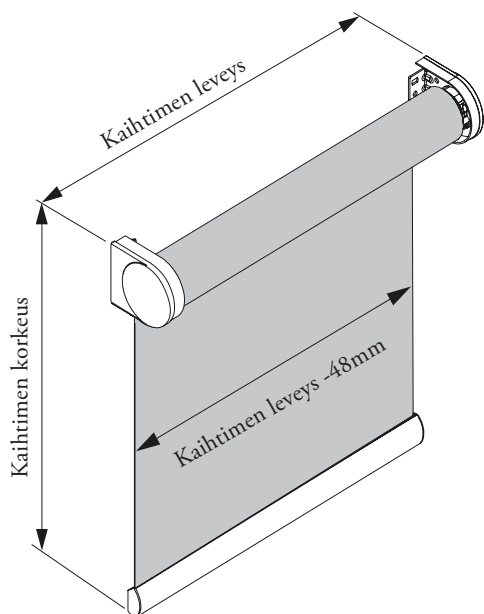

Akkukäyttöinen rullaverho screen-kankaalla

Markkinointiteksti: Paristokäyttöinen rullaverho tarjoaa sähkökäytön mukavuuden ilman sähköasennuksia. Verhon sisään sijoitettu akku ladataan latausjohdolla ja lataustarve määräytyy käytön mukaan. Ohjaus tapahtuu kaukosäätimellä. Ratkaisu sopii hyvin kohteisiin, joissa johdotus halutaan pitää mahdollisimman huomaamattomana.

Seinäkiinnitys

Kattokiinnitys

Kannake

- valkoinen, musta, galvanoitu

Kannakepeite

- valkoinen, musta, harmaa

- Minimileveys 62 cm
- Maksimileveys 275 cm
- Maksimikorkeus 300 cm
- Maksimipaino 3,5 kg

Alapainolistat

Valkoinen RAL9016
Musta 9005
Anodisoitu hopea E6/EV1

Ovaali
23 mm

Ovaali
29 mm

Ovaali
40 mm

Alumiinilatta
kangaskujassa

Kaukosäätimet

RTS

Situo 1 RTS Pure
• 1 kanavainen