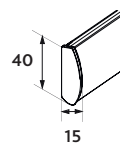

Ovaali
40 mm