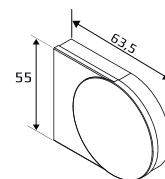

Seinäkiinnitys

Kattokiinnitys

Kannake

- valkoinen, musta, galvanoitu

Kannakepeite

- valkoinen, musta, harmaa

- Minimileveys 62 cm
- Maksimileveys 275 cm
- Maksimikorkeus 300 cm
- Maksimipaino 3,5 kg

Alapainolistat