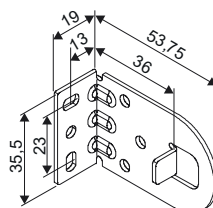

Seinäkiinnitys

Kattokiinnitys

Kannake

- valkoinen, musta, galvanoitu

Kannakepeite

- valkoinen, musta, harmaa

- Minimileveys 62 cm
- Maksimileveys 275 cm
- Maksimikorkeus 300 cm
- Maksimipaino 3,5 kg

Alapainolistat