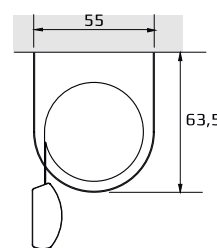

Seinäkiinnitys

Kattokiinnitys

Kannake

- valkoinen, musta, galvanoitu

Kannakepeite

- valkoinen, musta, harmaa

- Minimileveys 62 cm
- Maksimileveys 275 cm
- Maksimikorkeus 300 cm
- Maksimipaino 3,5 kg