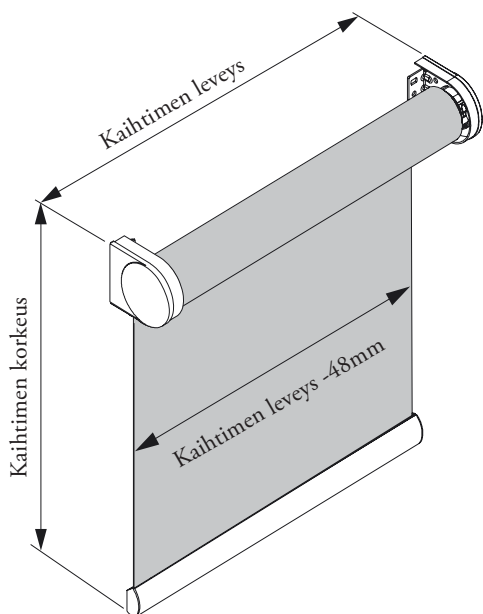

# Akkukäyttöinen rullaverho pimentävällä kankaalla

*Markkinointiteksti: Paristokäyttöinen rullaverho tarjoaa sähkökäytön mukavuuden ilman sähköasennuksia. Verhon sisään sijoitettu akku ladataan latausjohdolla ja lataustarve määräytyy käytön mukaan. Ohjaus tapahtuu kaukosäätimellä. Ratkaisu sopii hyvin kohteisiin, joissa johdotus halutaan pitää mahdollisimman huomaamattomana.*

Seinäkiinnitys

Kattokiinnitys

Kannake

- valkoinen, musta, galvanoitu

Kannakepeite

- valkoinen, musta, harmaa

- Minimileveys 62 cm
- Maksimileveys 275 cm
- Maksimikorkeus 300 cm
- Maksimipaino 3,5 kg