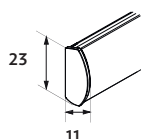

Alapainolistat

Valkoinen RAL9016
Musta 9005
Anodisoitu hopea E6/EV1

Ovaali
23 mm