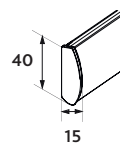

Seinäkiinnitys

Kattokiinnitys

Kannake

- valkoinen, musta, galvanoitu

Kannakepeite

- valkoinen, musta, harmaa

- Minimileveys 62 cm
- Maksimileveys 275 cm
- Maksimikorkeus 300 cm
- Maksimipaino 3,5 kg

## Alapainolistat

Valkoinen RAL9016  
Musta 9005  
Anodisoitu hopea E6/EV1

Ovaali  
23 mm

Ovaali  
29 mm

Ovaali  
40 mm

Alumiinilatta  
kangaskujassa