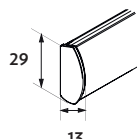

Ovaali
29 mm