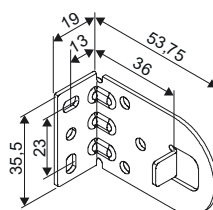

Seinäkiinnitys

Kattokiinnitys

Kannake

- valkoinen, musta, galvanoitu

Kannakepeite

- valkoinen, musta, harmaa

- Minimileveys 62 cm
- Maksimileveys 275 cm
- Maksimikorkeus 300 cm
- Maksimipaino 3,5 kg