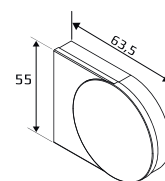

Seinäkiinnitys

Kattokiinnitys

Kannake

- valkoinen, musta, galvanoitu

Kannakepeite

- valkoinen, musta, harmaa

- Minimileveys 62 cm
- Maksimileveys 275 cm
- Maksimikorkeus 300 cm
- Maksimipaino 3,5 kg