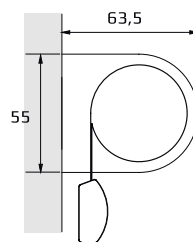

Seinäkiinnitys

Kattokiinnitys

Kannake

- valkoinen, musta, galvanoitu

Kannakepeite

- valkoinen, musta, harmaa

- Minimileveys 62 cm
- Maksimileveys 275 cm
- Maksimikorkeus 300 cm
- Maksimipaino 3,5 kg

## Akkulaturi

Laturi Li-ion-akulle, johdon pituus 300 cm.  
Jatkojohto laturille ja akulle, johdon pituus 240 cm.