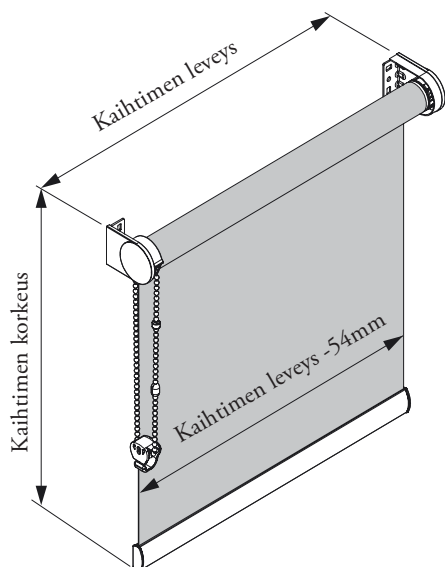

Kuulaketjikäyttöinen rullaverho screen-kankaalla

Ketjikäyttöinen rullaverho on toimintavarma ja kustannustehokas ratkaisu monenlaisiin tiloihin. Tasainen nousu ja lasku tekevät käytöstä miellyttävää, ja verho on helppo pysäyttää halutulle korkeudelle. Yksinkertainen mekanismi kestää aikaa ja käyttöä.

Suuri

- Maksimileveys 400 cm
- Maksimikorkeus 350 cm
- Maksimipaino 6,0 kg