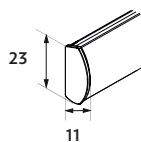

Pieni

- Maksimileveys 200 cm
- Maksimikorkeus 200 cm
- Maksimipaino 1,7 kg

Seinäkiinnitys

Kattokiinnitys

Kannake
• valkoinen

Kannakepeite
• valkoinen,
musta, harmaa

Alapainolistat

Valkoinen RAL9016
Musta 9005
Anodisoitu hopea E6/EV1

Ovaali
23 mm

Ovaali
29 mm

Ovaali
40 mm

Alumiinilatta
kangaskujassa

Kuulaketju ja ketjupaino

Muoviketju
• valkoinen, musta, harmaa

Metalliketju
• niklattu

Ketjupaino
• valkoinen, musta, harmaa