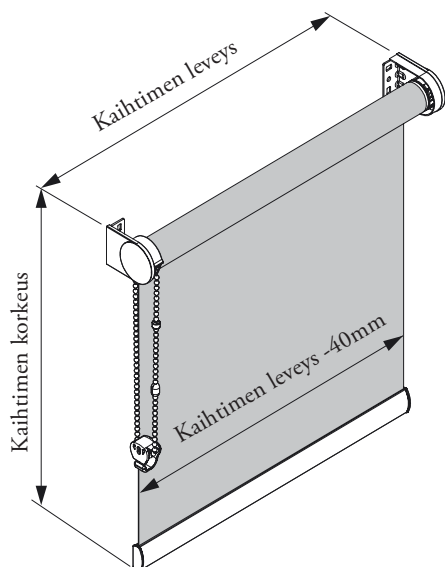

Kuulaketjikäyttöinen rullaverho screen-kankaalla

Ketjikäyttöinen rullaverho on toimintavarma ja kustannustehokas ratkaisu monenlaisiin tiloihin. Tasainen nousu ja lasku tekevät käytöstä miellyttävää, ja verho on helppo pysäyttää halutulle korkeudelle. Yksinkertainen mekanismi kestää aikaa ja käyttöä.

Keskikokoinen

- Maksimileveys 275 cm
- Maksimikorkeus 300 cm
- Maksimipaino 3,5 kg

Kannake

- valkoinen, musta, galvanoitu

- valkoinen, musta, harmaa

Alapainolistat

Valkoinen RAL9016
Musta 9005
Anodisoitu hopea E6/EV1

Alumiinilatta
kangaskujassa

Kuulaketju ja ketjupaino

Muoviketju
• valkoinen, musta, harmaa

Metalliketju
• niklattu

Ketjupaino
• valkoinen, musta, harmaa