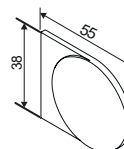

Keskikokoinen

- Maksimileveys 275 cm
- Maksimikorkeus 300 cm
- Maksimipaino 3,5 kg

Seinäkiinnitys

Kattokiinnitys

Kannake

- valkoinen, musta, galvanoitu

Kannakepeite

- valkoinen, musta, harmaa