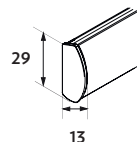

Pieni

- Maksimileveys 200 cm
- Maksimikorkeus 200 cm
- Maksimipaino 1,7 kg

Seinäkiinnitys

Kattokiinnitys

Kannake
• valkoinen

Kannakepeite
• valkoinen,
musta, harmaa

Alapainolistat

Valkoinen RAL9016
Musta 9005
Anodisoitu hopea E6/EV1

Ovaali
23 mm

Ovaali
29 mm

Ovaali
40 mm

Alumiinilatta
kangaskujassa

Kuulaketju ja ketjupaino

Muoviketju
• valkoinen, musta, harmaa

Metalliketju
• niklattu

Ketjupaino
• valkoinen, musta, harmaa