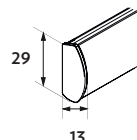

Ovaali
29 mm