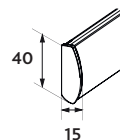

Pieni

- Maksimileveys 200 cm
- Maksimikorkeus 200 cm
- Maksimipaino 1,7 kg

Seinäkiinnitys

Kattokiinnitys

Kannake
• valkoinen

Kannakepeite
• valkoinen,
musta, harmaa

Alapainolistat

Valkoinen RAL9016
Musta 9005
Anodisoitu hopea E6/EV1

Ovaali
23 mm

Ovaali
29 mm

Ovaali
40 mm

Alumiinilatta
kangaskujassa

Kuulaketju ja ketjupaino

Muoviketju
• valkoinen, musta, harmaa

Metalliketju
• niklattu

Ketjupaino
• valkoinen, musta, harmaa