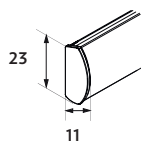

Alapainolistat

Valkoinen RAL9016
Musta 9005
Anodisoitu hopea E6/EV1

Ovaali
23 mm