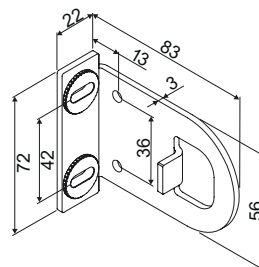

Suuri

- Maksimileveys 400 cm
- Maksimikorkeus 350 cm
- Maksimipaino 6,0 kg

Seinäkiinnitys

Kattokiinnitys

Kannake

- valkoinen, musta, galvanoitu

Kannakepeite

- valkoinen, musta, harmaa