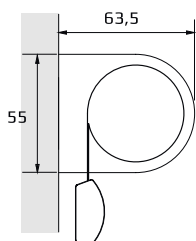

Pieni

- Maksimileveys 200 cm
- Maksimikorkeus 200 cm
- Maksimipaino 1,7 kg

Seinäkiinnitys

Kattokiinnitys

Kannake
• valkoinen

Kannakepeite
• valkoinen,
musta, harmaa

Alapainolistat

Valkoinen RAL9016
Musta 9005
Anodisoitu hopea E6/EV1

Ovaali
23 mm

Ovaali
29 mm

Ovaali
40 mm

Alumiinilatta
kangaskujassa

Kuulaketju ja ketjupaino

Muoviketju
• valkoinen, musta, harmaa

Metalliketju
• niklattu

Ketjupaino
• valkoinen, musta, harmaa

Keskikokoinen

- Maksimileveys 275 cm
- Maksimikorkeus 300 cm
- Maksimipaino 3,5 kg

Seinäkiinnitys

Kattokiinnitys

Kannake

- valkoinen, musta, galvanoitu

Kannakepeite

- valkoinen, musta, harmaa