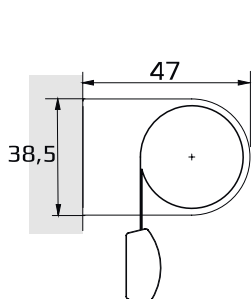

Pieni

- Maksimileveys 200 cm
- Maksimikorkeus 200 cm
- Maksimipaino 1,7 kg

Seinäkiinnitys

Kattokiinnitys

Kannake
• valkoinen

Kannakepeite
• valkoinen,
musta, harmaa

Alapainolistat

Valkoinen RAL9016
Musta 9005
Anodisoitu hopea E6/EV1