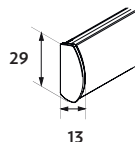

Ovaali
29 mm