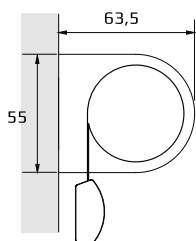

Suuri

- Maksimileveys 400 cm
- Maksimikorkeus 350 cm
- Maksimipaino 6,0 kg

Seinäkiinnitys

Kattokiinnitys

Kannake

- valkoinen, musta, galvanoitu

Kannakepeite

- valkoinen, musta, harmaa