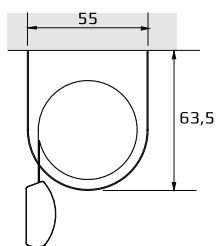

Pieni

- Maksimileveys 200 cm
- Maksimikorkeus 200 cm
- Maksimipaino 1,7 kg

Seinäkiinnitys

Kattokiinnitys

Kannake
• valkoinen

Kannakepeite
• valkoinen,
musta, harmaa

Alapainolistat

Valkoinen RAL9016
Musta 9005
Anodisoitu hopea E6/EV1

Ovaali
23 mm

Ovaali
29 mm

Ovaali
40 mm

Alumiinilatta
kangaskujassa

Kuulaketju ja ketjupaino

Muoviketju
• valkoinen, musta, harmaa

Metalliketju
• niklattu

Ketjupaino
• valkoinen, musta, harmaa

Keskikokoinen

- Maksimileveys 275 cm
- Maksimikorkeus 300 cm
- Maksimipaino 3,5 kg

Seinäkiinnitys

Kattokiinnitys

Kannake

- valkoinen, musta, galvanoitu

Kannakepeite

- valkoinen, musta, harmaa