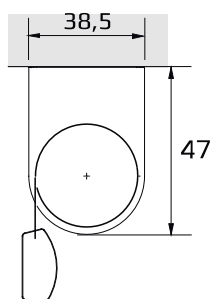

Pieni

- Maksimileveys 200 cm
- Maksimikorkeus 200 cm
- Maksimipaino 1,7 kg

Seinäkiinnitys

Kattokiinnitys

Kannake
• valkoinen

Kannakepeite
• valkoinen,
musta, harmaa

Alapainolistat

Valkoinen RAL9016
Musta 9005
Anodisoitu hopea E6/EV1

Ovaali
23 mm

Ovaali
29 mm

Ovaali
40 mm

Alumiinilatta
kangaskujassa

Kuulaketju ja ketjupaino

Muoviketju
• valkoinen, musta, harmaa

Metalliketju
• niklattu

Ketjupaino
• valkoinen, musta, harmaa