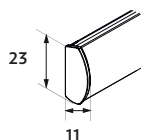

Alapainolistat

Valkoinen RAL9016
Musta 9005
Anodisoitu hopea E6/EV1

Ovaali
23 mm