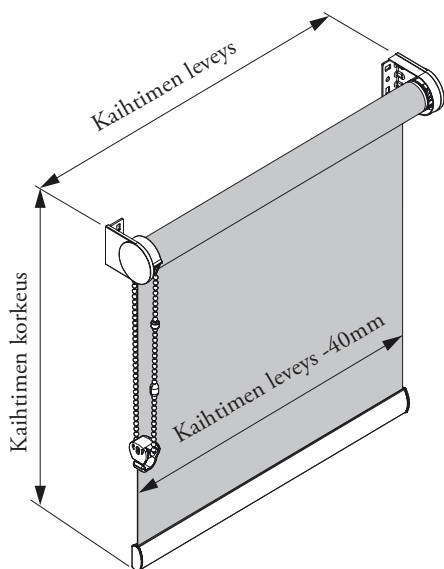

Pieni

- Maksimileveys 200 cm
- Maksimikorkeus 200 cm
- Maksimipaino 1,7 kg

Seinäkiinnitys

Kattokiinnitys

Kannake
• valkoinen

Kannakepeite
• valkoinen,
musta, harmaa

Alapainolistat

Valkoinen RAL9016
Musta 9005
Anodisoitu hopea E6/EV1