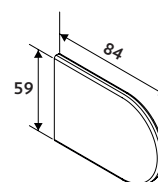

Suuri

- Maksimileveys 400 cm
- Maksimikorkeus 350 cm
- Maksimipaino 6,0 kg

Seinäkiinnitys

Kattokiinnitys

Kannake

- valkoinen, musta, galvanoitu

Kannakepeite

- valkoinen, musta, harmaa

Alapainolistat

Valkoinen RAL9016
Musta 9005
Anodisoitu hopea E6/EV1

Ovaali
23 mm

Ovaali
29 mm

Ovaali
40 mm

Alumiinilatta
kangaskujassa

Kuulaketju ja ketjupaino

Muoviketju
• valkoinen, musta, harmaa