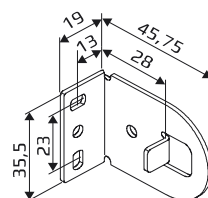

Pieni

- Maksimileveys 200 cm
- Maksimikorkeus 200 cm
- Maksimipaino 1,7 kg

Seinäkiinnitys

Kattokiinnitys

Kannake
• valkoinen

Kannakepeite
• valkoinen,
musta, harmaa

Alapainolistat

Valkoinen RAL9016
Musta 9005
Anodisoitu hopea E6/EV1