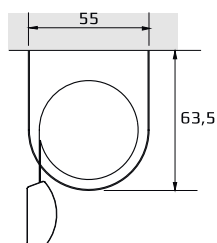

Suuri

- Maksimileveys 400 cm
- Maksimikorkeus 350 cm
- Maksimipaino 6,0 kg

Seinäkiinnitys

Kattokiinnitys

Kannake

- valkoinen, musta, galvanoitu

Kannakepeite

- valkoinen, musta, harmaa