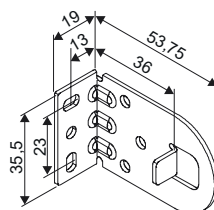

Keskikokoinen

- Maksimileveys 275 cm
- Maksimikorkeus 300 cm
- Maksimipaino 3,5 kg

Seinäkiinnitys

Kattokiinnitys

Kannake

- valkoinen, musta, galvanoitu

Kannakepeite

- valkoinen, musta, harmaa