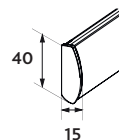

Suuri

- Maksimileveys 400 cm
- Maksimikorkeus 350 cm
- Maksimipaino 6,0 kg

Seinäkiinnitys

Kattokiinnitys

Kannake

- valkoinen, musta, galvanoitu

Kannakepeite

- valkoinen, musta, harmaa

Alapainolistat

Valkoinen RAL9016
Musta 9005
Anodisoitu hopea E6/EV1

Ovaali
23 mm

Ovaali
29 mm

Ovaali
40 mm

Alumiinilatta
kangaskujassa

Kuulaketju ja ketjupaino

Muoviketju
• valkoinen, musta, harmaa