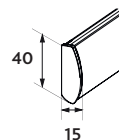

Keskikokoinen

- Maksimileveys 275 cm
- Maksimikorkeus 300 cm
- Maksimipaino 3,5 kg

Seinäkiinnitys

Kattokiinnitys

Kannake

- valkoinen, musta, galvanoitu

Kannakepeite

- valkoinen, musta, harmaa

Alapainolistat

Valkoinen RAL9016
Musta 9005
Anodisoitu hopea E6/EV1

Ovaali
23 mm

Ovaali
29 mm

Ovaali
40 mm

Alumiinilatta
kangaskujassa

Kuulaketju ja ketjupaino

Muoviketju
• valkoinen, musta, harmaa