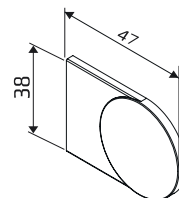

Pieni

- Maksimileveys 200 cm
- Maksimikorkeus 200 cm
- Maksimipaino 1,7 kg

Seinäkiinnitys

Kattokiinnitys

Kannake
• valkoinen

Kannakepeite
• valkoinen,
musta, harmaa

Alapainolistat

Valkoinen RAL9016
Musta 9005
Anodisoitu hopea E6/EV1

Ovaali
23 mm

Ovaali
29 mm

Ovaali
40 mm

Alumiinilatta
kangaskujassa

Kuulaketju ja ketjupaino

Muoviketju
• valkoinen, musta, harmaa

Metalliketju
• niklattu

Ketjupaino
• valkoinen, musta, harmaa