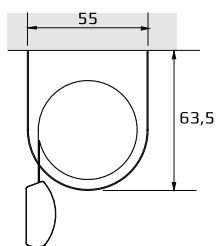

Pieni

- Maksimileveys 200 cm
- Maksimikorkeus 200 cm
- Maksimipaino 1,7 kg

Seinäkiinnitys

Kattokiinnitys

Kannake
• valkoinen

Kannakepeite
• valkoinen,
musta, harmaa

Alapainolistat

Valkoinen RAL9016
Musta 9005
Anodisoitu hopea E6/EV1

Keskikokoinen

- Maksimileveys 275 cm
- Maksimikorkeus 300 cm
- Maksimipaino 3,5 kg

Seinäkiinnitys

Kattokiinnitys

Kannake

- valkoinen, musta, galvanoitu

Kannakepeite

- valkoinen, musta, harmaa