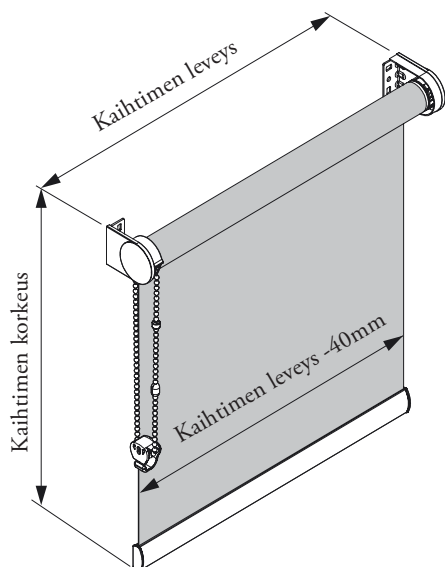

Kuulaketjikäyttöinen rullaverho peittävällä kankaalla

Ketjikäyttöinen rullaverho on toimintavarma ja kustannustehokas ratkaisu monenlaisiin tiloihin. Tasainen nousu ja lasku tekevät käytöstä miellyttävää, ja verho on helppo pysäyttää halutulle korkeudelle. Yksinkertainen mekanismi kestää aikaa ja käyttöä.

Keskikokoinen

- Maksimileveys 275 cm
- Maksimikorkeus 300 cm
- Maksimipaino 3,5 kg

Kannake

- valkoinen, musta, galvanoitu

- valkoinen, musta, harmaa

Alapainolistat

Valkoinen RAL9016

Musta 9005

Anodisoitu hopea E6/EV1

Alumiinilatta
kangaskujassa

Kuulaketju ja ketjupaino

Muoviketju

- valkoinen, musta, harmaa

Metalliketju

- niklattu

Ketjupaino

- valkoinen, musta, harmaa