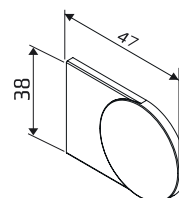

Pieni

- Maksimileveys 200 cm
- Maksimikorkeus 200 cm
- Maksimipaino 1,7 kg

Seinäkiinnitys

Kattokiinnitys

Kannake
• valkoinen

Kannakepeite
• valkoinen,
musta, harmaa

Alapainolistat

Valkoinen RAL9016
Musta 9005
Anodisoitu hopea E6/EV1