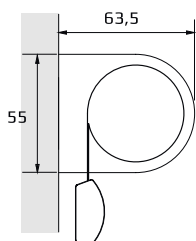

Pieni

- Maksimileveys 200 cm
- Maksimikorkeus 200 cm
- Maksimipaino 1,7 kg

Seinäkiinnitys

Kattokiinnitys

Kannake
• valkoinen

Kannakepeite
• valkoinen,
musta, harmaa

Alapainolistat

Valkoinen RAL9016
Musta 9005
Anodisoitu hopea E6/EV1

Ovaali
23 mm

Ovaali
29 mm

Ovaali
40 mm

Alumiinilatta
kangaskujassa

Kuulaketju ja ketjupaino

- Muoviketju
• valkoinen, musta, harmaa
- Metalliketju
• niklattu

- Ketjupaino
• valkoinen, musta, harmaa

Kuulaketjikäyttöinen rullaverho peittävällä kankaalla

Keskikokoinen

- Maksimileveys 275 cm
- Maksimikorkeus 300 cm
- Maksimipaino 3,5 kg

Seinäkiinnitys

Kattokiinnitys

Kannake

- valkoinen, musta, galvanoitu

Kannakepeite

- valkoinen, musta, harmaa