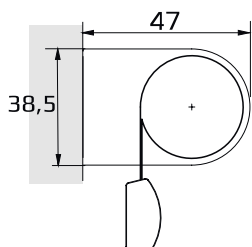

Pieni

- Maksimileveys 200 cm
- Maksimikorkeus 200 cm
- Maksimipaino 1,7 kg

Seinäkiinnitys

Kattokiinnitys

Kannake
• valkoinen

Kannakepeite
• valkoinen,
musta, harmaa

Alapainolistat

Valkoinen RAL9016
Musta 9005
Anodisoitu hopea E6/EV1