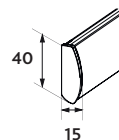

Ovaali
40 mm