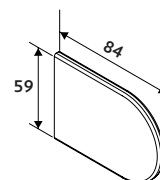

Suuri

- Maksimileveys 400 cm
- Maksimikorkeus 350 cm
- Maksimipaino 6,0 kg

Seinäkiinnitys

Kattokiinnitys

Kannake

- valkoinen, musta, galvanoitu

Kannakepeite

- valkoinen, musta, harmaa

Alapainolistat

Valkoinen RAL9016
Musta 9005
Anodisoitu hopea E6/EV1

Ovaali
23 mm

Ovaali
29 mm

Ovaali
40 mm

Alumiinilatta
kangaskujassa

Kuulaketju ja ketjupaino

Muoviketju
• valkoinen, musta, harmaa