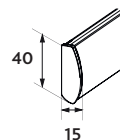

Alapainolistat

Valkoinen RAL9016
Musta 9005
Anodisoitu hopea E6/EV1

Ovaali
23 mm

Ovaali
29 mm

Ovaali
40 mm

Alumiinilatta
kangaskujassa

Kuulaketju ja ketjupaino

Muoviketju
• valkoinen, musta, harmaa