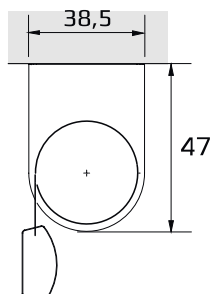

Pieni

- Maksimileveys 200 cm
- Maksimikorkeus 200 cm
- Maksimipaino 1,7 kg

Seinäkiinnitys

Kattokiinnitys

Kannake
• valkoinen

Kannakepeite
• valkoinen,
musta, harmaa

Alapainolistat

Valkoinen RAL9016
Musta 9005
Anodisoitu hopea E6/EV1