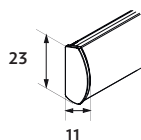

Pieni

- Maksimileveys 200 cm
- Maksimikorkeus 200 cm
- Maksimipaino 1,7 kg

Seinäkiinnitys

Kattokiinnitys

Kannake
• valkoinen

Kannakepeite
• valkoinen,
musta, harmaa

Alapainolistat

Valkoinen RAL9016
Musta 9005
Anodisoitu hopea E6/EV1