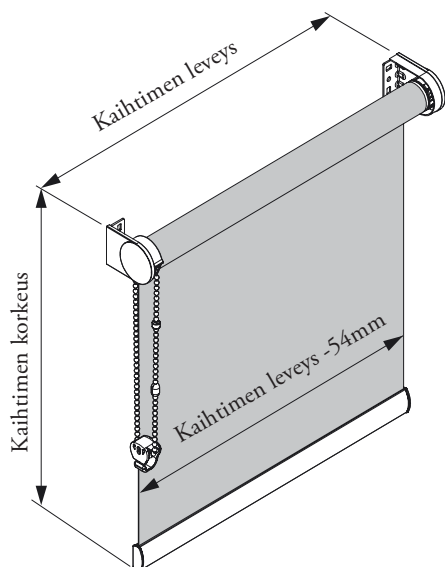

Suuri

- Maksimileveys 400 cm
- Maksimikorkeus 350 cm
- Maksimipaino 6,0 kg

Seinäkiinnitys

Kattokiinnitys

Kannake

- valkoinen, musta, galvanoitu

Kannakepeite

- valkoinen, musta, harmaa