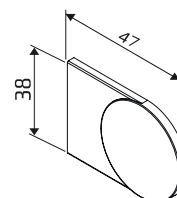

Pieni

- Maksimileveys 200 cm
- Maksimikorkeus 200 cm
- Maksimipaino 1,7 kg

Seinäkiinnitys

Kattokiinnitys

Kannake
• valkoinen

Kannakepeite
• valkoinen,
musta, harmaa

Alapainolistat

Valkoinen RAL9016
Musta 9005
Anodisoitu hopea E6/EV1

Ovaali
23 mm

Ovaali
29 mm

Ovaali
40 mm

Alumiinilatta
kangaskujassa

Kuulaketju ja ketjupaino

Muoviketju
• valkoinen, musta, harmaa

Metalliketju
• niklattu

Ketjupaino
• valkoinen, musta, harmaa