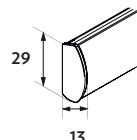

Pieni

- Maksimileveys 200 cm
- Maksimikorkeus 200 cm
- Maksimipaino 1,7 kg

Seinäkiinnitys

Kattokiinnitys

Kannake
• valkoinen

Kannakepeite
• valkoinen,
musta, harmaa

Alapainolistat

Valkoinen RAL9016
Musta 9005
Anodisoitu hopea E6/EV1

Ovaali
23 mm

Ovaali
29 mm

Ovaali
40 mm

Alumiinilatta
kangaskujassa

Kuulaketju ja ketjupaino

Muoviketju
• valkoinen, musta, harmaa

Metalliketju
• niklattu

Ketjupaino
• valkoinen, musta, harmaa