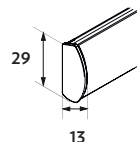

Keskikokoinen

- Maksimileveys 275 cm
- Maksimikorkeus 300 cm
- Maksimipaino 3,5 kg

Seinäkiinnitys

Kattokiinnitys

Kannake

- valkoinen, musta, galvanoitu

Kannakepeite

- valkoinen, musta, harmaa

Alapainolistat

Valkoinen RAL9016

Musta 9005

Anodisoitu hopea E6/EV1

Ovaali
23 mm

Ovaali
29 mm

Ovaali
40 mm

Alumiinilatta
kangaskujassa