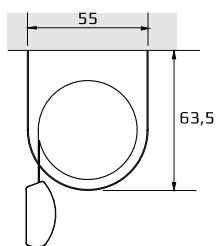

Suuri

- Maksimileveys 400 cm
- Maksimikorkeus 350 cm
- Maksimipaino 6,0 kg

Seinäkiinnitys

Kattokiinnitys

Kannake

- valkoinen, musta, galvanoitu

Kannakepeite

- valkoinen, musta, harmaa