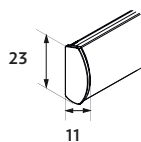

Alapainolistat

Valkoinen RAL9016

Musta 9005

Anodisoitu hopea E6/EV1

Ovaali
23 mm