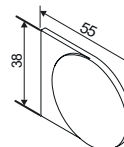

Keskikokoinen

- Maksimileveys 275 cm
- Maksimikorkeus 300 cm
- Maksimipaino 3,5 kg

Seinäkiinnitys

Kattokiinnitys

Kannake

- valkoinen, musta, galvanoitu

Kannakepeite

- valkoinen, musta, harmaa