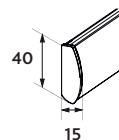

Keskikokoinen

- Maksimileveys 275 cm
- Maksimikorkeus 300 cm
- Maksimipaino 3,5 kg

Seinäkiinnitys

Kattokiinnitys

Kannake

- valkoinen, musta, galvanoitu

Kannakepeite

- valkoinen, musta, harmaa

Alapainolistat

Valkoinen RAL9016

Musta 9005

Anodisoitu hopea E6/EV1

Ovaali
23 mm

Ovaali
29 mm

Ovaali
40 mm

Alumiinilatta
kangaskujassa