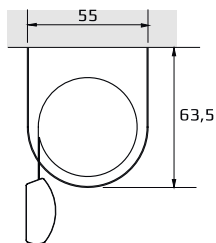

Pieni

- Maksimileveys 200 cm
- Maksimikorkeus 200 cm
- Maksimipaino 1,7 kg

Seinäkiinnitys

Kattokiinnitys

Kannake
• valkoinen

Kannakepeite
• valkoinen,
musta, harmaa

Alapainolistat

Valkoinen RAL9016
Musta 9005
Anodisoitu hopea E6/EV1

Ovaali
23 mm

Ovaali
29 mm

Ovaali
40 mm

Alumiinilatta
kangaskujassa

Kuulaketju ja ketjupaino

Muoviketju
• valkoinen, musta, harmaa

Metalliketju
• niklattu

Ketjupaino
• valkoinen, musta, harmaa

Keskikokoinen

- Maksimileveys 275 cm
- Maksimikorkeus 300 cm
- Maksimipaino 3,5 kg

Seinäkiinnitys

Kattokiinnitys

Kannake

- valkoinen, musta, galvanoitu

Kannakepeite

- valkoinen, musta, harmaa