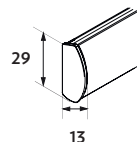

Suuri

- Maksimileveys 400 cm
- Maksimikorkeus 350 cm
- Maksimipaino 6,0 kg

Seinäkiinnitys

Kattokiinnitys

Kannake

- valkoinen, musta, galvanoitu

Kannakepeite

- valkoinen, musta, harmaa

Alapainolistat

Valkoinen RAL9016

Musta 9005

Anodisoitu hopea E6/EV1

Ovaali
23 mm

Ovaali
29 mm

Ovaali
40 mm

Alumiinilatta
kangaskujassa