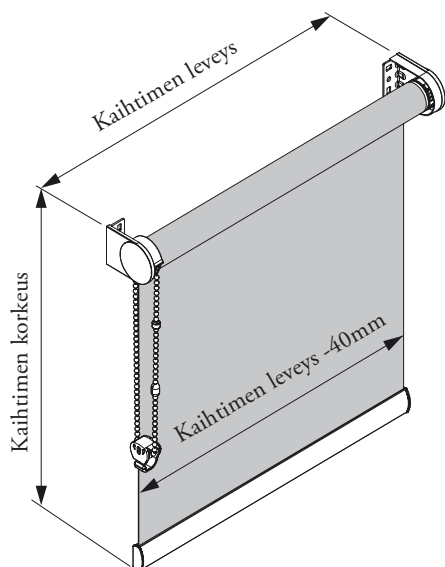

Pieni

- Maksimileveys 200 cm
- Maksimikorkeus 200 cm
- Maksimipaino 1,7 kg

Seinäkiinnitys

Kattokiinnitys

Kannake
• valkoinen

Kannakepeite
• valkoinen,
musta, harmaa

Alapainolistat

Valkoinen RAL9016
Musta 9005
Anodisoitu hopea E6/EV1