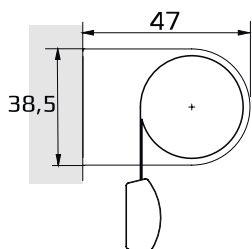

Pieni

- Maksimileveys 200 cm
- Maksimikorkeus 200 cm
- Maksimipaino 1,7 kg

Seinäkiinnitys

Kattokiinnitys

Kannake
• valkoinen

Kannakepeite
• valkoinen,
musta, harmaa

Alapainolistat

Valkoinen RAL9016
Musta 9005
Anodisoitu hopea E6/EV1

Ovaali
23 mm

Ovaali
29 mm

Ovaali
40 mm

Alumiinilatta
kangaskujassa

Kuulaketju ja ketjupaino

Muoviketju
• valkoinen, musta, harmaa

Metalliketju
• niklattu

Ketjupaino
• valkoinen, musta, harmaa