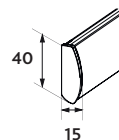

Pieni

- Maksimileveys 200 cm
- Maksimikorkeus 200 cm
- Maksimipaino 1,7 kg

Seinäkiinnitys

Kattokiinnitys

Kannake
• valkoinen

Kannakepeite
• valkoinen,
musta, harmaa

Alapainolistat

Valkoinen RAL9016
Musta 9005
Anodisoitu hopea E6/EV1

Ovaali
23 mm

Ovaali
29 mm

Ovaali
40 mm

Alumiinilatta
kangaskujassa

Kuulaketju ja ketjupaino

Muoviketju
• valkoinen, musta, harmaa

Metalliketju
• niklattu

Ketjupaino
• valkoinen, musta, harmaa