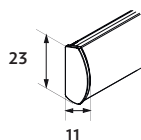

Pieni

- Maksimileveys 200 cm
- Maksimikorkeus 200 cm
- Maksimipaino 1,7 kg

Seinäkiinnitys

Kattokiinnitys

Kannake
• valkoinen

Kannakepeite
• valkoinen,
musta, harmaa

Alapainolistat

Valkoinen RAL9016
Musta 9005
Anodisoitu hopea E6/EV1

Ovaali
23 mm

Ovaali
29 mm

Ovaali
40 mm

Alumiinilatta
kangaskujassa

Kuulaketju ja ketjupaino

Muoviketju
• valkoinen, musta, harmaa

Metalliketju
• niklattu

Ketjupaino
• valkoinen, musta, harmaa