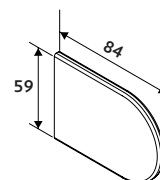

Suuri

- Maksimileveys 400 cm
- Maksimikorkeus 350 cm
- Maksimipaino 6,0 kg

Seinäkiinnitys

Kattokiinnitys

Kannake

- valkoinen, musta, galvanoitu

Kannakepeite

- valkoinen, musta, harmaa

Alapainolistat

Valkoinen RAL9016

Musta 9005

Anodisoitu hopea E6/EV1

Ovaali
23 mm

Ovaali
29 mm

Ovaali
40 mm

Alumiinilatta
kangaskujassa