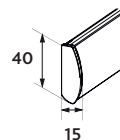

Alapainolistat

Valkoinen RAL9016

Musta 9005

Anodisoitu hopea E6/EV1

Ovaali
23 mm

Ovaali
29 mm

Ovaali
40 mm

Alumiinilatta
kangaskujassa