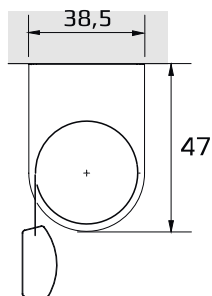

Pieni

- Maksimileveys 200 cm
- Maksimikorkeus 200 cm
- Maksimipaino 1,7 kg

Seinäkiinnitys

Kattokiinnitys

Kannake
• valkoinen

Kannakepeite
• valkoinen,
musta, harmaa

Alapainolistat

Valkoinen RAL9016
Musta 9005
Anodisoitu hopea E6/EV1