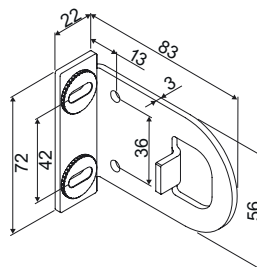

Suuri

- Maksimileveys 400 cm
- Maksimikorkeus 350 cm
- Maksimipaino 6,0 kg

Seinäkiinnitys

Kattokiinnitys

Kannake

- valkoinen, musta, galvanoitu

Kannakepeite

- valkoinen, musta, harmaa