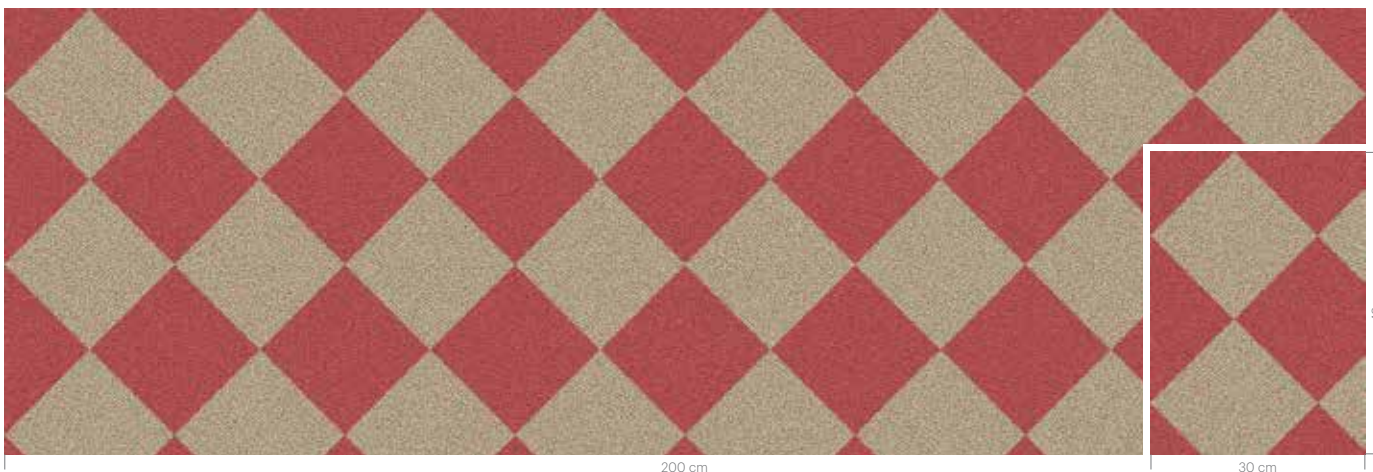

RF55001307 IOTA

5500

w: 97.5 cm x l: 97.5 cm