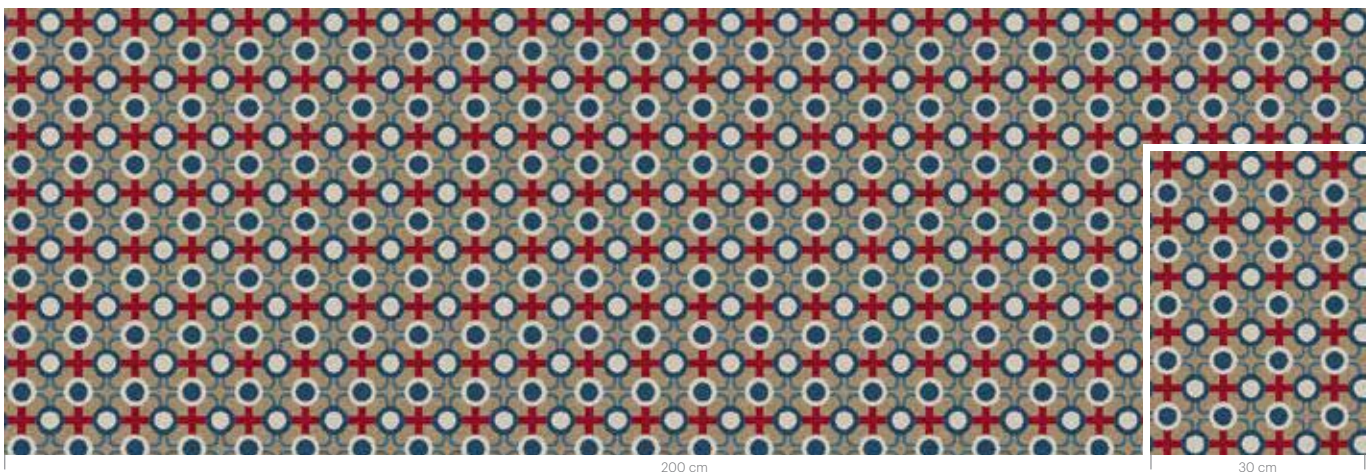

RF55001311 TICKTACKTOE
w: 8.1 cm x l: 8.1 cm

5500