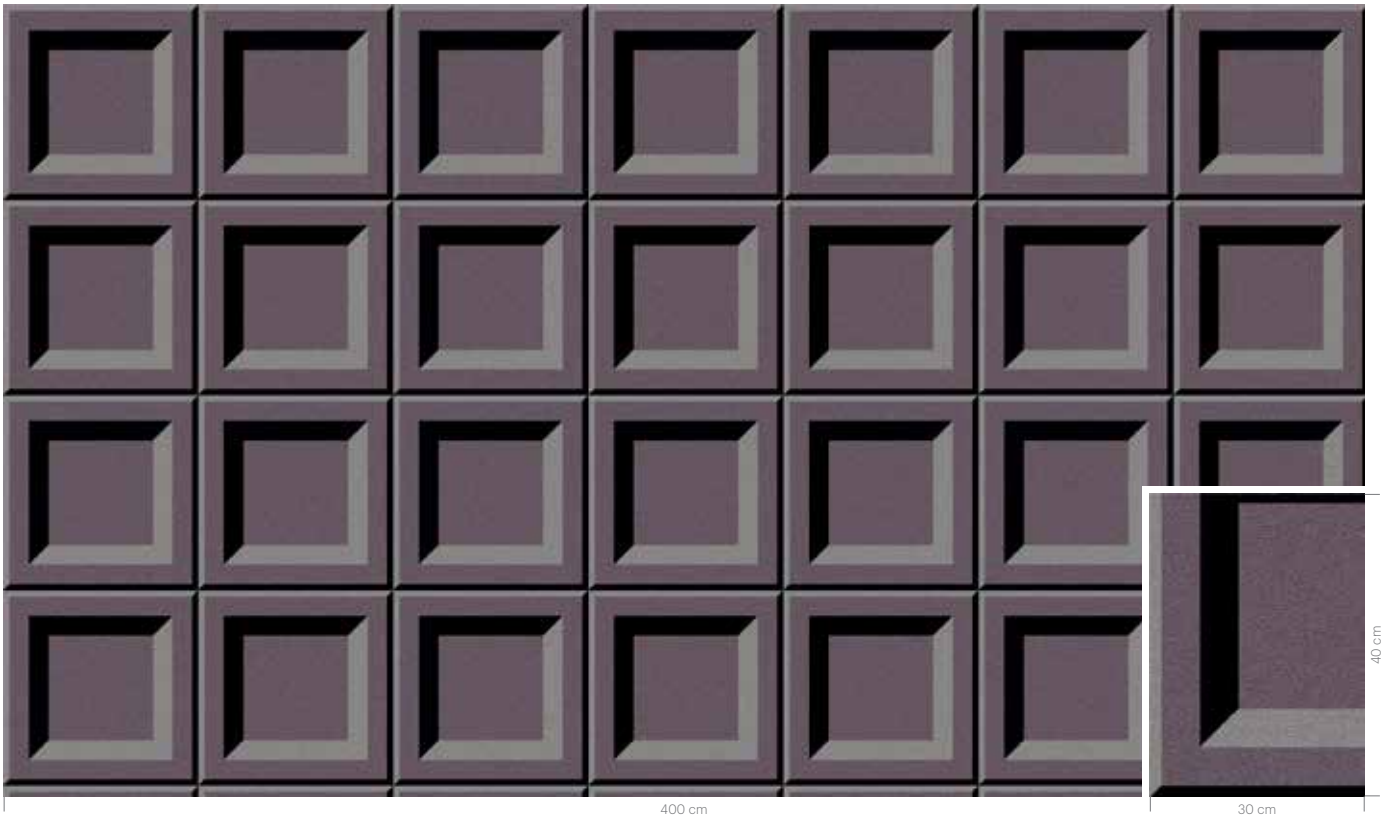

RF5500314 SQUARE PANEL
w: 55.9 cm x l: 55.9 cm

5500