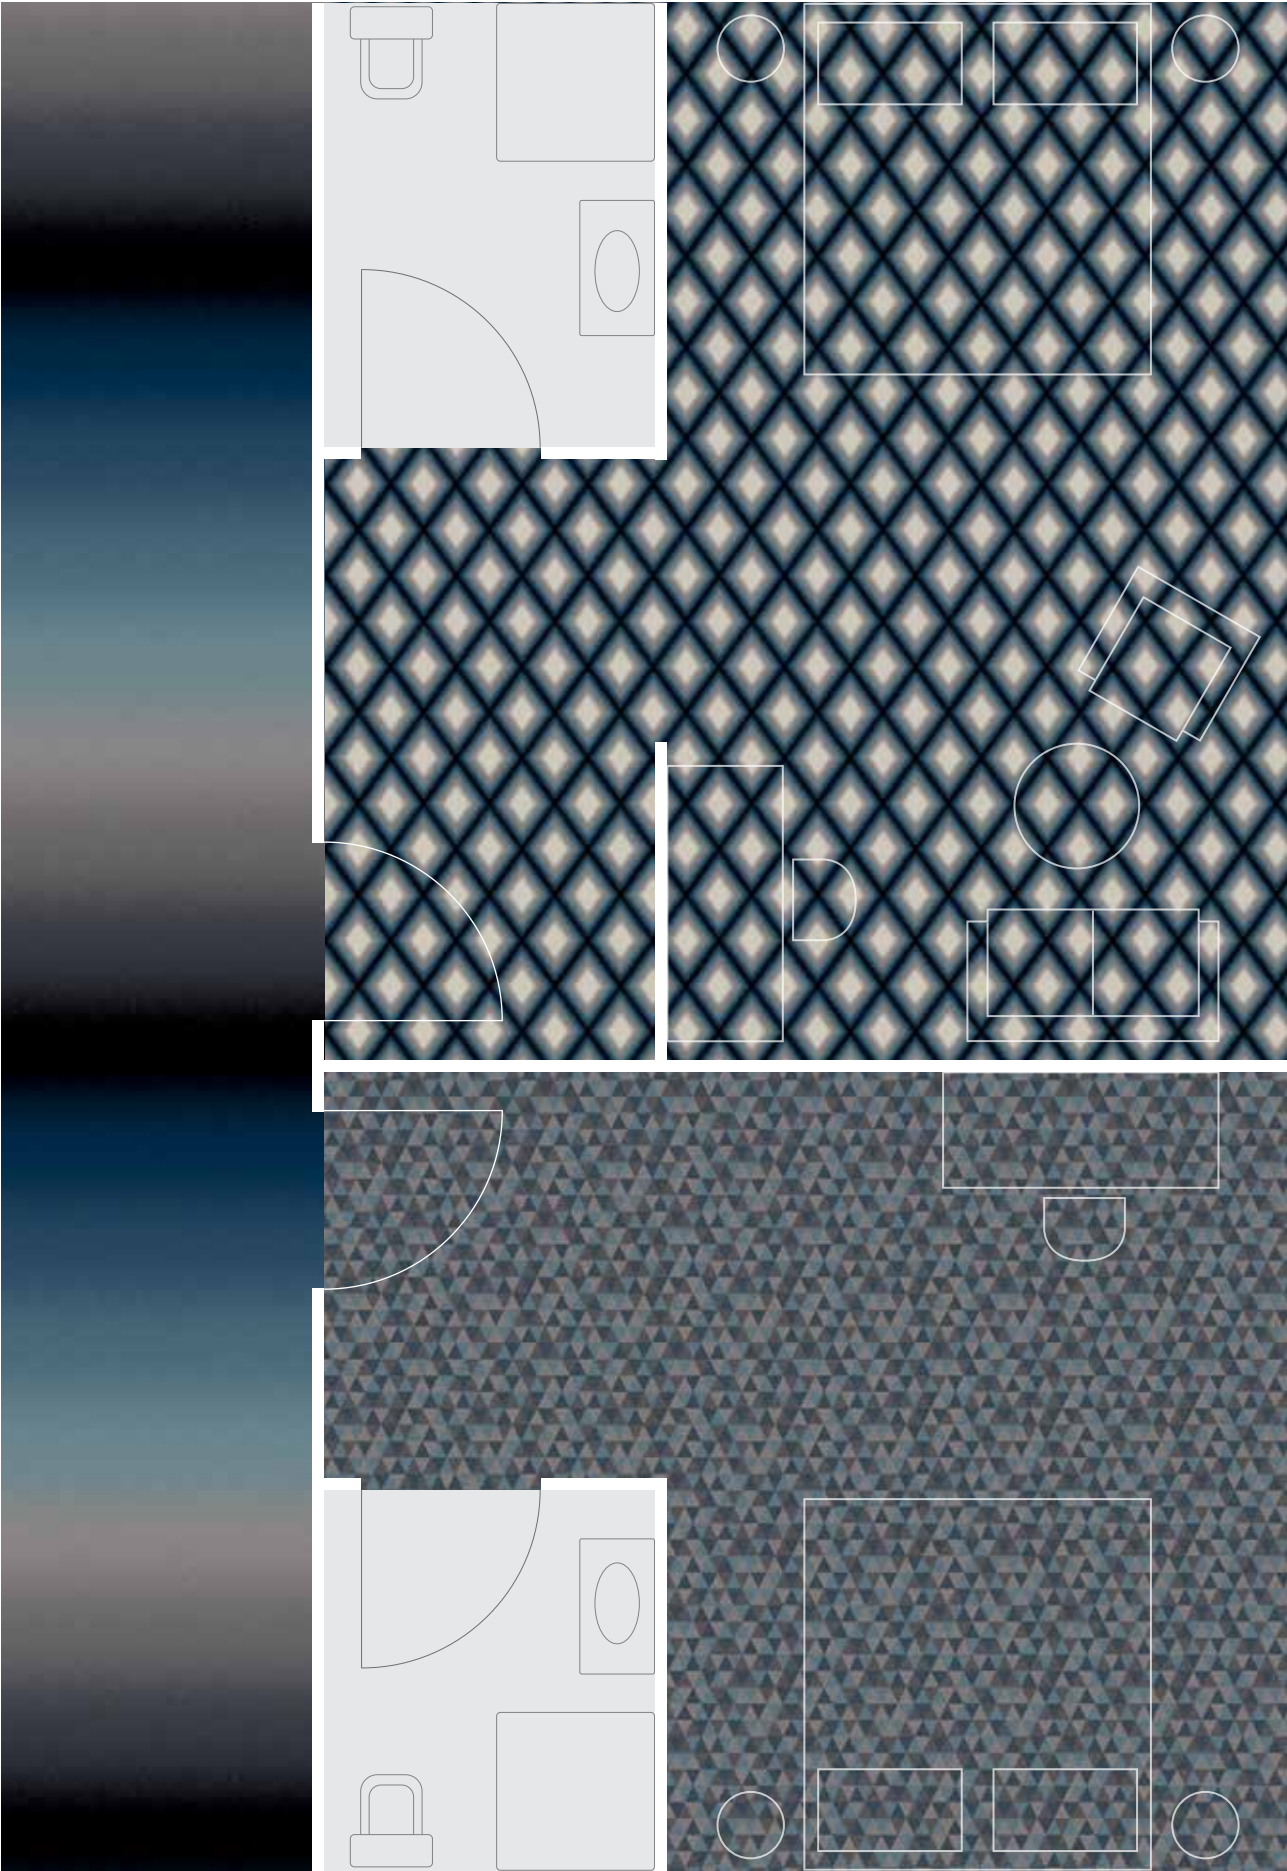

30 cm

40 cm

BC4 BC3 AC17 BC8

200 cm

30 cm

40 cm

TONE 1 TONE 2 TONE 3 TONE 4

RF5520306 PULSE
w: 195.6 cm x l: 195.6 cm