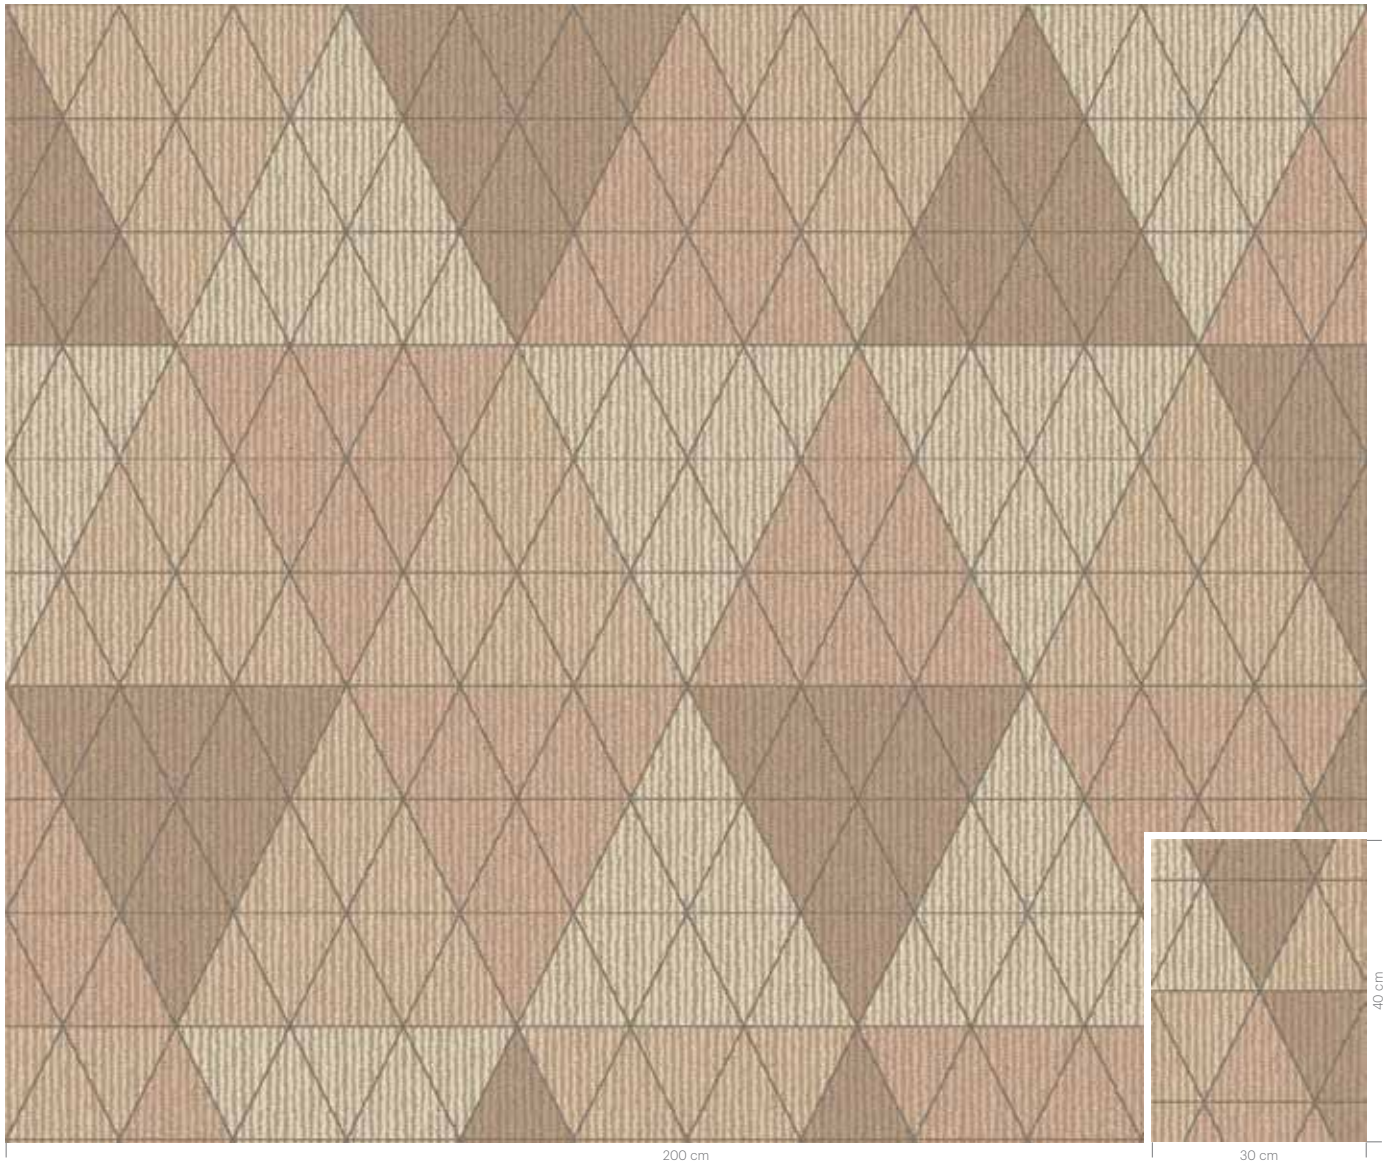

5500

RF55001316 WEB CRYSTAL
w: 97.5 cm x l: 94.7 cm

5500

RF5500319 PYRAMID
w: 97.5 cm x l: 97.5 cm

5500

				
TONE 1	TONE 2	TONE 3	TONE 4	BC3
BC2 BC3 AC13	BC1 BC2 AC13	AC15 BC1	BC1 AC43 AC13 BC2	C1

200 cm

30 cm