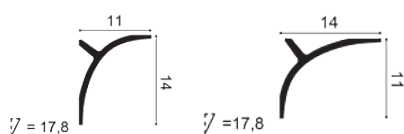

Orac Decor | Kattolistat

OD C339
1347100
200 x 14,1 x 6,4 cm
Purotouch

C396
kattolista
sopii myös
valolistaksi.

OD C991
1349700
200 x 11,0 x 14,0 cm
Purotouch

C991
kattolista
sopii myös
valo- ja verho-
listaksi.