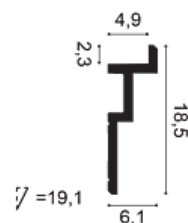

OD C396
1348800
200 x 18,5 x 6,1 cm
Purotouch

C396
kattolista
sopii myös
valolistaksi.

OD C991
1349700
200 x 11,0 x 14,0 cm
Purotouch

C991
kattolista
sopii myös
valo- ja verho-
listaksi.

Orac Decor | Seinälistat