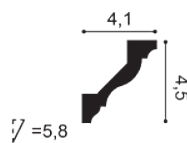

Orac Decor | Kattolistat

OD CX106
1350000
200 x 11,8 x 11,7 cm
Duropolymer

OD CX110
1353100
200 x 4,5 x 4,1 cm
Duropolymer

OD CX123
1353500
200 x 8,0 x 8,0 cm
Duropolymer

OD C339
1347100
200 x 14,1 x 6,4 cm
Purotouch