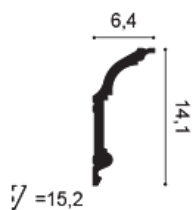

Orac Decor | Kattolistat

OD CX106
1350000
200 x 11,8 x 11,7 cm
Duropolymer

OD CX110
1353100
200 x 4,5 x 4,1 cm
Duropolymer

OD CX123
1353500
200 x 8,0 x 8,0 cm
Duropolymer

OD C339
1347100
200 x 14,1 x 6,4 cm
Purotouch

OD C396
1348800
200 x 18,5 x 6,1 cm
Purotouch

C396
kattolista
sopii myös
valolistaksi.

OD C991
1349700
200 x 11,0 x 14,0 cm
Purotouch

C991
kattolista
sopii myös
valo- ja verho-
listaksi.

Orac Decor | Seinälistat