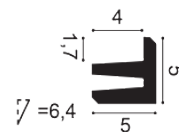

Orac Decor | Valolistat

OD CX188
1390700
 200 x 3,4 x 3,0 cm
 Duropolymer

OD C373
1389200
 200 x 8,0 x 5,0 cm
 Purotouch

OD C380
1389400
 200 x 5,0 x 5,0 cm
 Purotouch

OD CX189
1390800
 200 x 2,7 x 2,7 cm
 Duropolymer