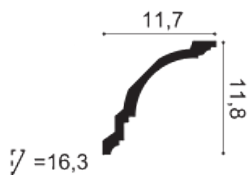

Orac Decor | Kattolistat

OD CX106
1350000
200 x 11,8 x 11,7 cm
Duropolymer

OD CX110
1353100
200 x 4,5 x 4,1 cm
Duropolymer

OD CX123
1353500
200 x 8,0 x 8,0 cm
Duropolymer

OD C339
1347100
200 x 14,1 x 6,4 cm
Purotouch