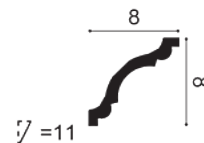

Orac Decor | Kattolistat

OD CX106
1350000
200 x 11,8 x 11,7 cm
Duropolymer

OD CX110
1353100
200 x 4,5 x 4,1 cm
Duropolymer

OD CX123
1353500
200 x 8,0 x 8,0 cm
Duropolymer

OD C339
1347100
200 x 14,1 x 6,4 cm
Purotouch