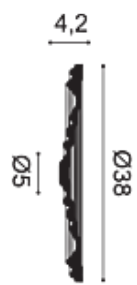

OD W108

1333700

200 x 25 x 1,8 cm

Purotouch

25

Orac Decor | Kattoroseetit

OD R08

1394900

Ø 38 x 4,2 - Ø 5 cm

Purotouch

OD R09

1395000

Ø 48,5 x 3,7 cm - Ø 6 cm

Purotouch

Orac Decor | Liimat

DecoFix Pro
- kiinnitysliima
OD FDP500
1333800
310 ml