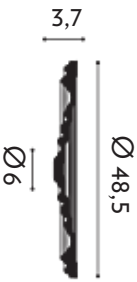

1355400

200 x 2,0 x 3,0 cm

Duopolymer

OD SX187

1356500

200 x 7,5 x 1,2 cm

Duopolymer

Orac Decor | Seinäpaneeli

OD W108

1333700

200 x 25 x 1,8 cm

Purotouch

25

Orac Decor | Kattoroseetit

OD R08

1394900

Ø 38 x 4,2 - Ø 5 cm

Purotouch

OD R09

1395000

Ø 48,5 x 3,7 cm - Ø 6 cm

Purotouch

Orac Decor | Liimat

DecoFix Pro
- kiinnitysliima
OD FDP500
1333800
310 ml