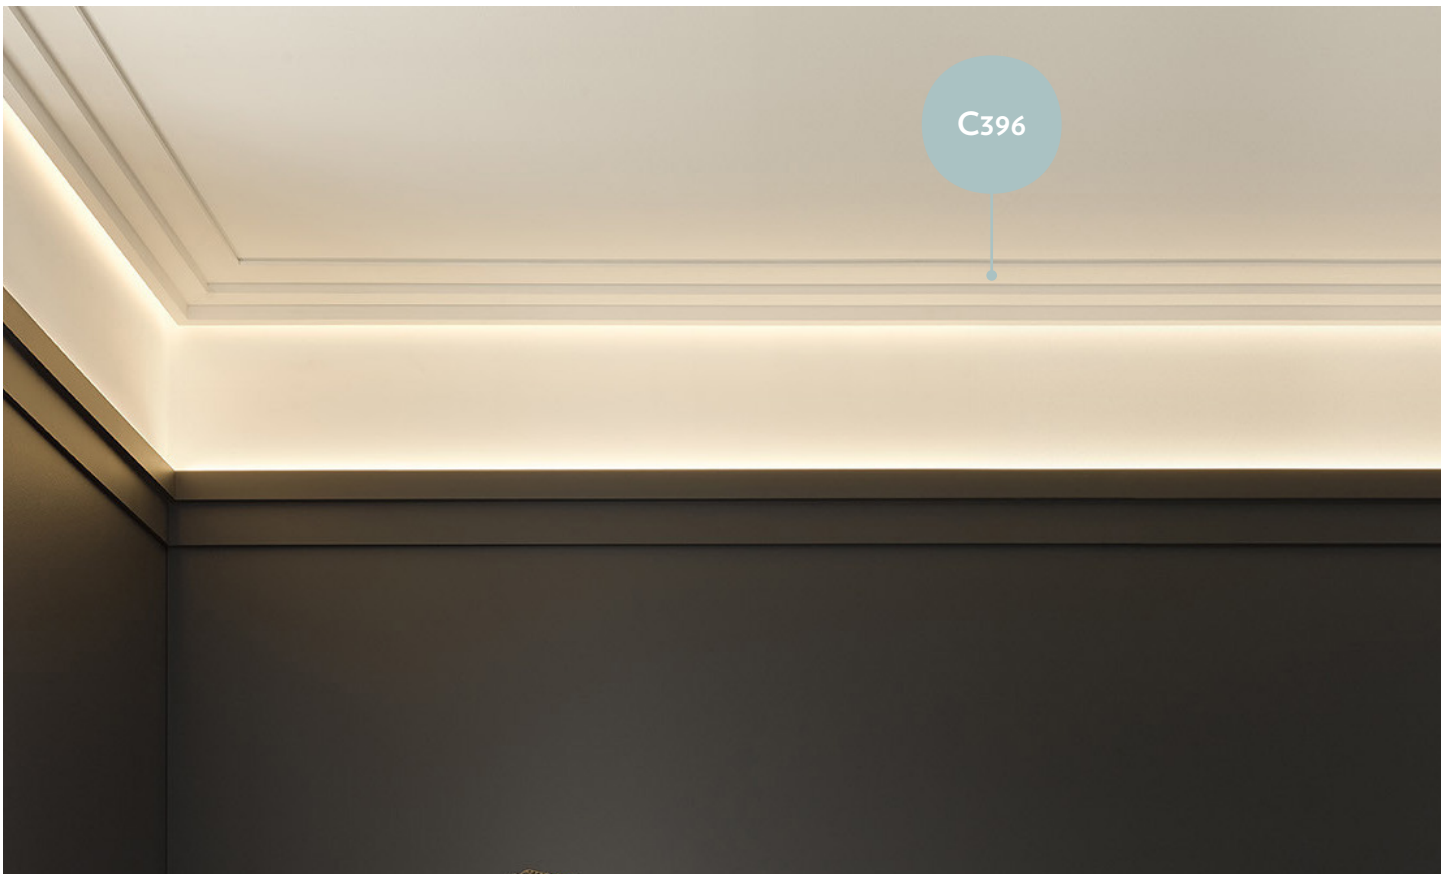

OD C396
1348800
200 x 18,5 x 6,1 cm
Purotouch

C396
kattolista
sopii myös
valolistaksi.

OD C991
1349700
200 x 11,0 x 14,0 cm
Purotouch

C991
kattolista
sopii myös
valo- ja verho-
listaksi.

Orac Decor | Seinälistat