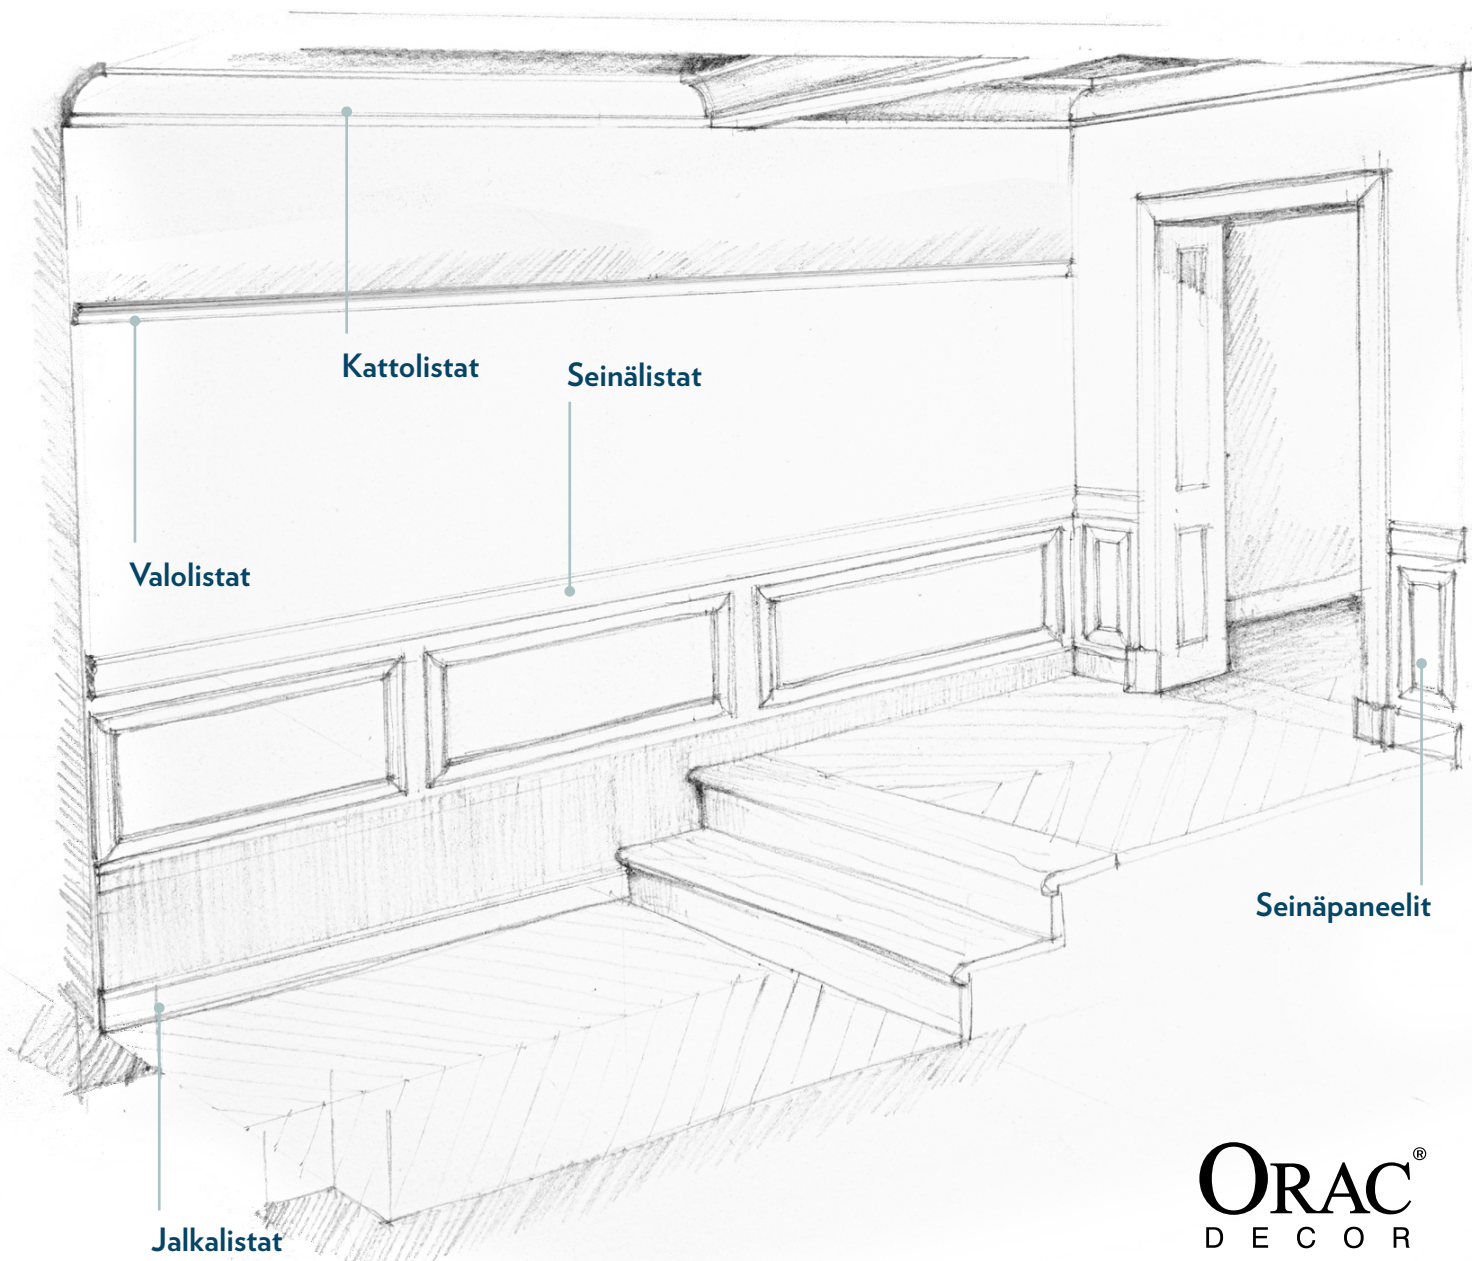

Orac Decor -listat saavat seinäpinnat heräämään henkiin. Niiden avulla voi korostaa, peittää, viimeistellä tai yllättää – lähes kaikki on mahdollista!

Perinteisiä, moderneja, rohkeita, maltillisia... Monipuolinen Orac Decor -mallisto sisältää listoja eri käyttötarkoituksiin ja tyyliin. Valikoima kattaa katto-, seinä-, jalka- ja valolistat, seinäpaneelit sekä 3D-sisustuselementit.

Listat ovat tärkeä osa sisustusta: ne viimeistelevät huoneen, korostavat yksityiskohtia ja peittävät rajakohdat pintojen vaihtuessa.

Orac Decor -listat ovat maalattavissa tyyliin sopiviksi ja ne voidaan asentaa täysin saumattomiksi. Saumaton asennus mahdollistaa viimeistellyn ilmeen. Listat ovat vedenkestäviä, joten ne sopivat myös kosteisiin tiloihin.

Orac Decor -listat ovat helppoja ja kevyitä asentaa, sillä ne valmistetaan kestävästä ja laadukkaasta polyuretaanisekoitteesta. Listat valmistetaan vastuullisesti Euroopassa.