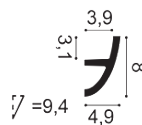

OD C380
1389400
200 x 5,0 x 5,0 cm
Purotouch