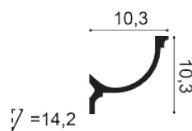

Orac Decor | Valolistat

OD CX189
1390800
200 x 2,7 x 2,7 cm
Duropolymer

OD C902
1349500
200 x 10,3 x 10,3 cm
Purotouch